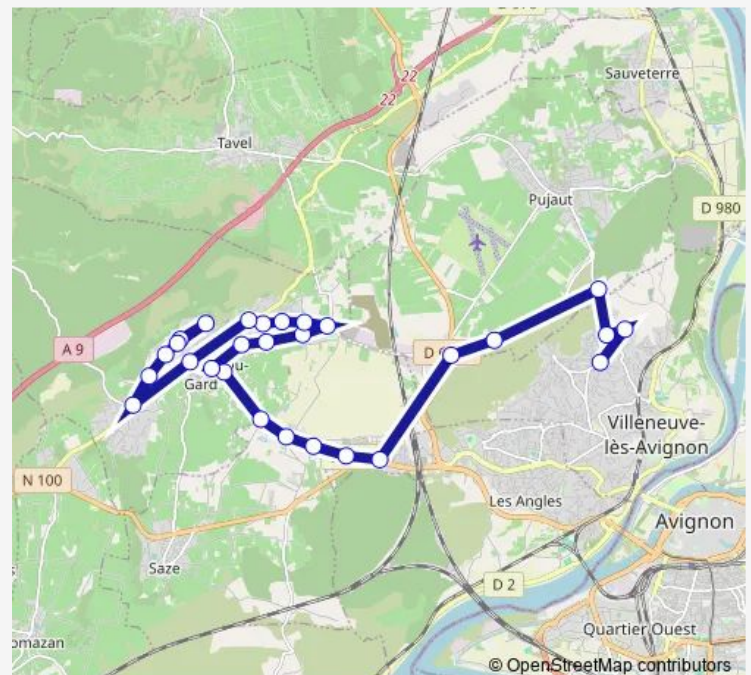

Rheinbach

Lycée Jean Vilar

Route schedule

Rochefort Stade — Lycée Jean Vilar

Monday 07:08

Tuesday 07:08

Wednesday 07:08

Thursday 07:08

Friday 07:08

Saturday —

Sunday —

Route info

Direction: Rochefort Stade

Stops: 20

Trip Duration: 0 hour 37 min

■ R3 — Rochefort - Lycee J. Vilar

BusMaps

Direction

Lycée Jean Vilar — Fontaine du Buis

29 stops

[Open route schedule](#)

Lycée Jean Vilar

Rheinbach

Mas de Carles