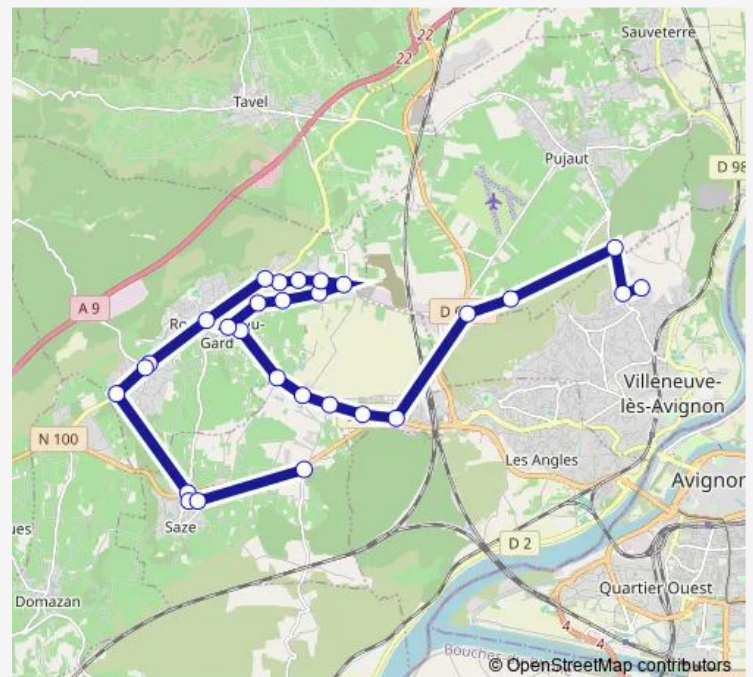

Friday 07:08

Saturday —

Sunday —

Route info

Direction: Rochefort Stade

Stops: 20

Trip Duration: 0 hour 37 min

■ R3 — Rochefort - Lycee J. Vilar

Direction

Lycée Jean Vilar — Fontaine du Buis

28 stops

[Open route schedule](#)

Lycée Jean Vilar

Rheinbach

Mas de Carles

Les Falaises