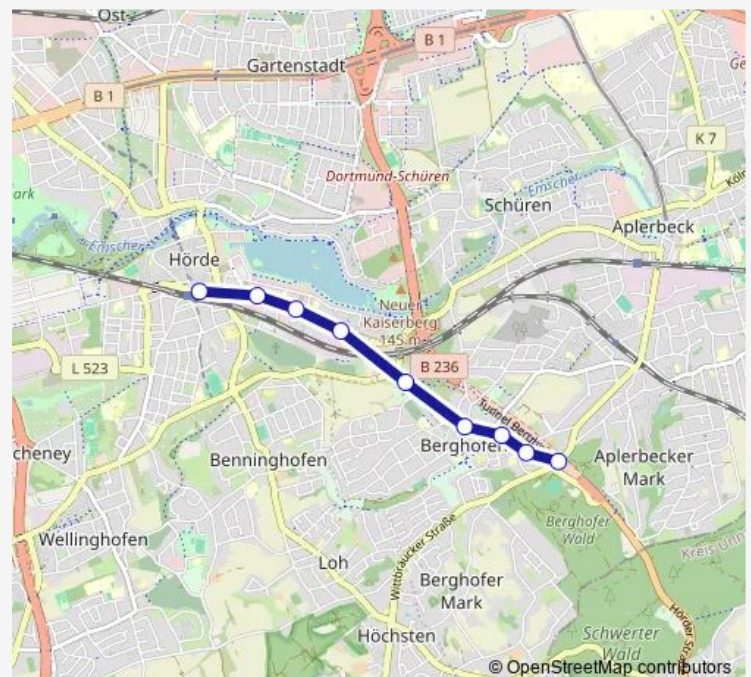

Bus E430

[Go to website](#)

Direction

Dortmund Hörde Bf — Dortmund Schwerter Wald

9 stops

[Open route schedule](#)

Dortmund Hörde Bf

Dortmund Bickefeld

Dortmund Bickestraße

Dortmund Emschertor

Dortmund Kleiberweg

Dortmund Berghofen Zentrum

Dortmund Berghofer Schulstraße

Dortmund Illisweg

Dortmund Schwerter Wald

Route schedule

Dortmund Hörde Bf — Dortmund Schwerter Wald

Monday 13:34

Tuesday 13:34

Wednesday 13:34

Thursday 13:34

Friday 13:34

Saturday —

Sunday —

Route info

Direction: Dortmund Hörde Bf

Stops: 9

Trip Duration: 0 hour 11 min

E430

E430 Bus time schedules and route maps are available in an offline PDF at busmaps.com. Use the busmaps.com website to see live bus times, train schedule or subway schedule, and step-by-step directions for all public transit in Dortmund