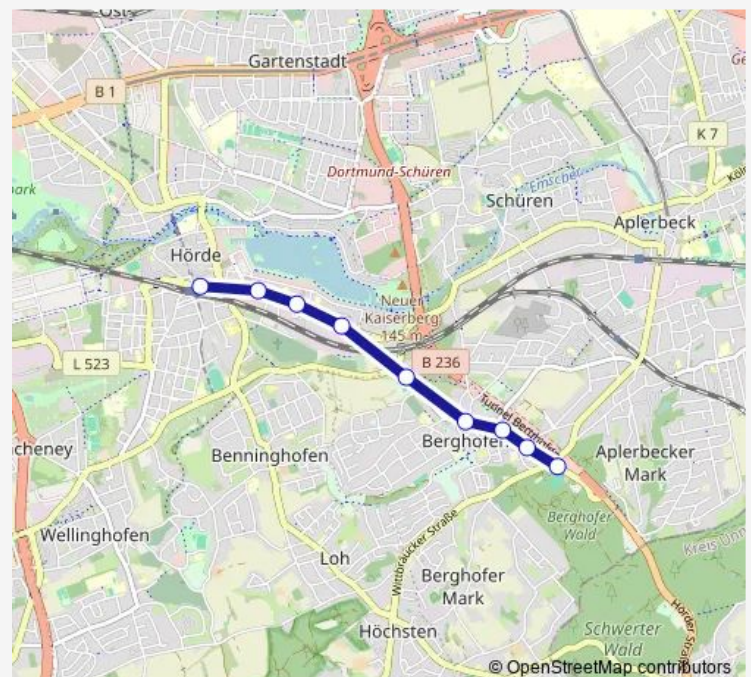

Bus E430

[Go to website](#)

Direction

Dortmund Hörde Bf — Dortmund Schwerter Wald

9 stops

[Open route schedule](#)

Dortmund Hörde Bf

Dortmund Bickefeld

Dortmund Bickestraße

Dortmund Emschertor

Dortmund Kleiberweg

Dortmund Berghofen Zentrum

Dortmund Berghofer Schulstraße

Dortmund Iltisweg

Dortmund Schwerter Wald

Route schedule

Dortmund Hörde Bf — Dortmund Schwerter Wald

Monday 13:34

Tuesday 13:34

Wednesday 13:34

Thursday 13:34

Friday 13:34

Saturday —

Sunday —

Route info

Direction: Dortmund Hörde Bf

Stops: 9

Trip Duration: 0 hour 11 min

■ E430

E430 Bus time schedules and route maps are available in an offline PDF at busmaps.com. Use the busmaps.com website to see live bus times, train schedule or subway schedule, and step-by-step directions for all public transit in Dortmund