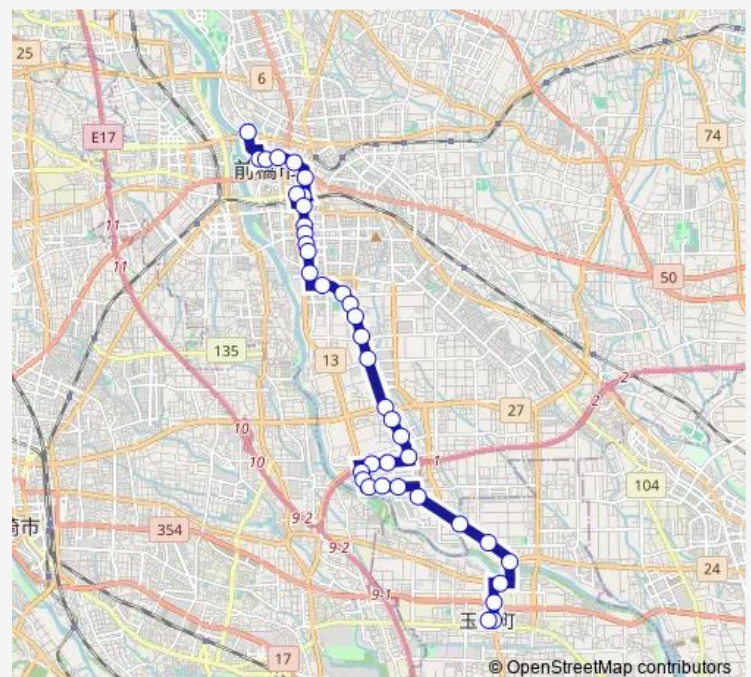

後閑町入口

### Route schedule

玉村町役場 — 前橋公園

Monday 06:58-19:20

Tuesday 06:58-19:20

Wednesday 06:58-19:20

Thursday 06:58-19:20

Friday 06:58-19:20

Saturday 08:00-17:33

### Route info

Direction: 玉村町役場

Stops: 38

Trip Duration: 0 hour 48 min

■ 30A 前橋玉村線

BusMaps

上佐鳥町

前橋工科大前