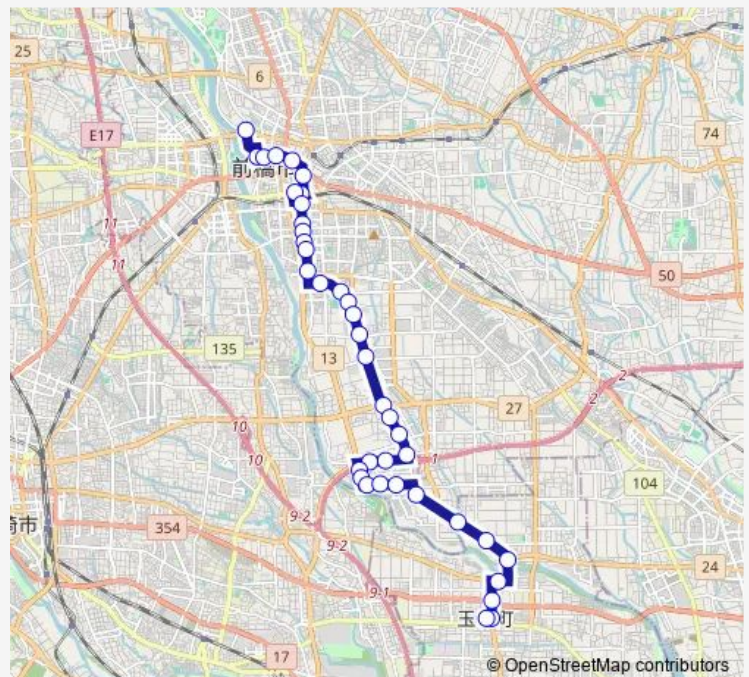

亀里町

南高校入口

後閑町入口

Route schedule

玉村町役場 — 前橋公園

Monday 06:58-19:20

Tuesday 06:58-19:20

Wednesday 06:58-19:20

Thursday 06:58-19:20

Friday 06:58-19:20

Saturday 08:00-17:33

Sunday 08:00-17:33

Route info

Direction: 玉村町役場

Stops: 38

Trip Duration: 0 hour 48 min

■ 30A 前橋玉村線

BusMaps

上佐鳥町

前橋工科大前

市民体育館入口

六供南

六供町

六供八幡前

Sunday 07:59-17:44

Route info

Direction: 前橋公園

Stops: 39

Trip Duration: 0 hour 55 min

産業技術センター前

東横手

西通り