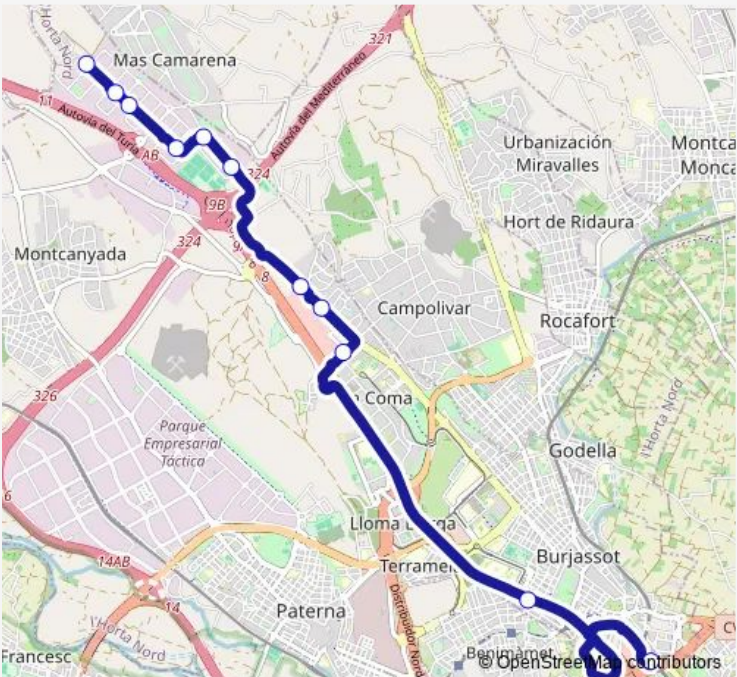

12 stops

[Open route schedule](#)

- Estació Empalme FGV - Alquería de Chepa [Burjassot]
- Ctra. CV-35, km.4 - Av. Virgen de la Cabeza - Facultades [Burjassot]
- C/ Sueca, 10 [Paterna]
- Av. Francisco Tomás y Valiente - front a Centre Comercial [Paterna]
- Av. Francisco Tomás y Valiente - Urb. Cruz de Gracia [Paterna]
- Avda. Juan de la Cierva, 2 [Paterna]
- Av. Juan de la Cierva - Club de Hípica [Paterna]
- Rotonda Mas Camarena - C/ Charles Robert Darwin [Paterna]
- Av. Leonardo Da Vinci - Cámara de Comercio [Paterna]
- Avda. Benjamin Franklin, 18 - Colegio Mas Camarena [Paterna]
- Avda. Benjamin Franklin, 24 - C/ Thomas Edison [Paterna]
- Avda. Benjamin Franklin - C/ Louis Pasteur [Paterna]

**Route schedule**  
 Estació Empalme FGV - Alquería de Chepa [Burjassot] —  
 Avda. Benjamin Franklin - C/ Louis Pasteur [Paterna]

Monday	09:25-14:55
Tuesday	09:25-14:55
Wednesday	09:25-14:55
Thursday	09:25-14:55
Friday	09:25-14:55
Saturday	—
Sunday	—

**Route info**

Direction: Estació Empalme FGV - Alquería de Chepa [Burjassot]

Stops: 12

Trip Duration: 0 hour 18 min

Avda. Benjamin Franklin, 27 - C/ Thomas Edison [Paterna]

Avda. Benjamin Franklin, 23 - Ronda de Guglielmo Marconi [Paterna]

Avda. Benjamin Franklin, 5 - Mahle [Paterna]

Av. Juan de la Cierva - C/ Nicolás Copérnico [Paterna]