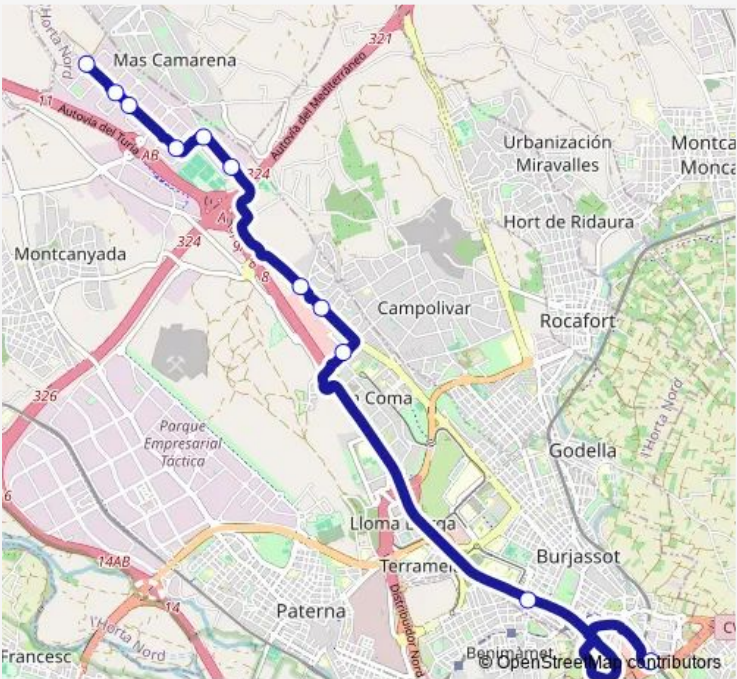

12 stops

[Open route schedule](#)

- Estació Empalme FGV - Alquería de Chepa [Burjassot]
- Ctra. CV-35, km.4 - Av. Virgen de la Cabeza - Facultades [Burjassot]
- C/ Sueca, 10 [Paterna]
- Av. Francisco Tomás y Valiente - front a Centre Comercial [Paterna]
- Av. Francisco Tomás y Valiente - Urb. Cruz de Gracia [Paterna]
- Avda. Juan de la Cierva, 2 [Paterna]
- Av. Juan de la Cierva - Club de Hípica [Paterna]
- Rotonda Mas Camarena - C/ Charles Robert Darwin [Paterna]
- Av. Leonardo Da Vinci - Cámara de Comercio [Paterna]
- Avda. Benjamin Franklin, 18 - Colegio Mas Camarena [Paterna]
- Avda. Benjamin Franklin, 24 - C/ Thomas Edison [Paterna]
- Avda. Benjamin Franklin - C/ Louis Pasteur [Paterna]

Route schedule
 Estació Empalme FGV - Alquería de Chepa [Burjassot] —
 Avda. Benjamin Franklin - C/ Louis Pasteur [Paterna]

Monday	09:25-14:55
Tuesday	09:25-14:55
Wednesday	09:25-14:55
Thursday	09:25-14:55
Friday	09:25-14:55
Saturday	—
Sunday	—

Route info

Direction: Estació Empalme FGV - Alquería de Chepa [Burjassot]

Stops: 12

Trip Duration: 0 hour 18 min

Direction

Avda. Benjamin Franklin - C/ Louis Pasteur [Paterna] —
Estació Empalme FGV - Alquería de Chepa [Burjassot]

Avda. Benjamin Franklin, 5 - Mahle [Paterna]

Av. Juan de la Cierva - C/ Nicolás Copérnico [Paterna]

Avda. Juan de la Cierva, 3 [Paterna]

Av. Francisco Tomás y Valiente – front a Urb. Cruz de Gracia [Paterna]