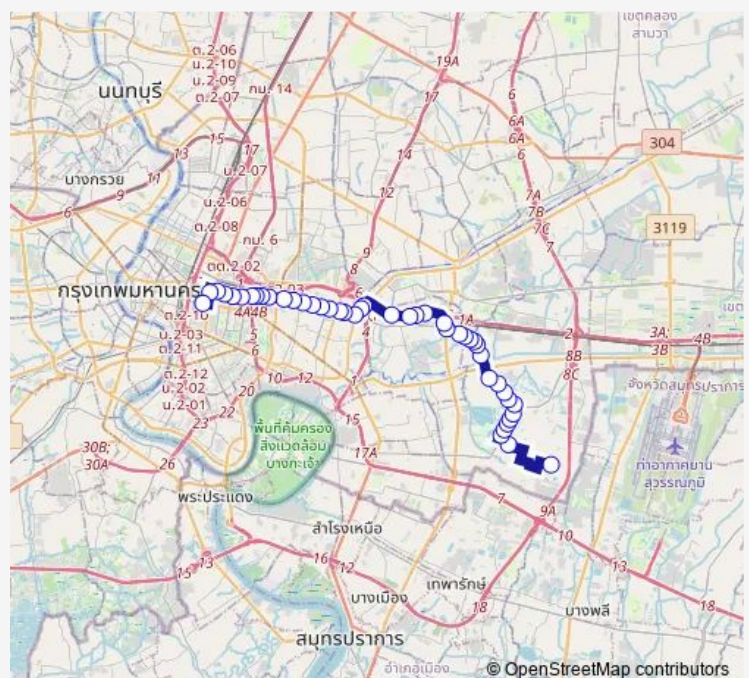

ตรงข้ามหมู่บ้านผาสุกนิเวศน์;Phasuk Niwet Village (Opposite)

ตลาดพัฒนาการซอย 70;Pattanakan Market Soi 70

ตลาดพัฒนาการ;Phatthanakan Market

เขตสวนหลวง;Suan Luang

Route schedule

อุไทยสมายล์บัส รามคำแหง 2;Tsb Ramkhamhaeng 2 Bus Depot — สนามกีฬาแห่งชาติ;National Stadium

| | |
|-----------|-------|
| Monday | 00:01 |
| Tuesday | 00:01 |
| Wednesday | 00:01 |
| Thursday | 00:01 |
| Friday | 00:01 |
| Saturday | 00:01 |
| Sunday | 00:01 |

Route info

Direction: อุไทยสมายล์บัส รามคำแหง 2;Tsb Ramkhamhaeng 2 Bus Depot

Stops: 45

Trip Duration: 1 hour 21 min

3-3 (11)(TSB) — สวนหลวง ร.9 - สนามกีฬาแห่งชาติ; Suan Luang Rama 9 - National Stadium

โรงเรียนอุดมศึกษาพัฒนาการ; Triam Udom Suksa Pat-
tanakarn School

ตรงข้ามแม็กซ์เวลล์พัฒนาการ; Opposite Maxvalu Pattanakarn