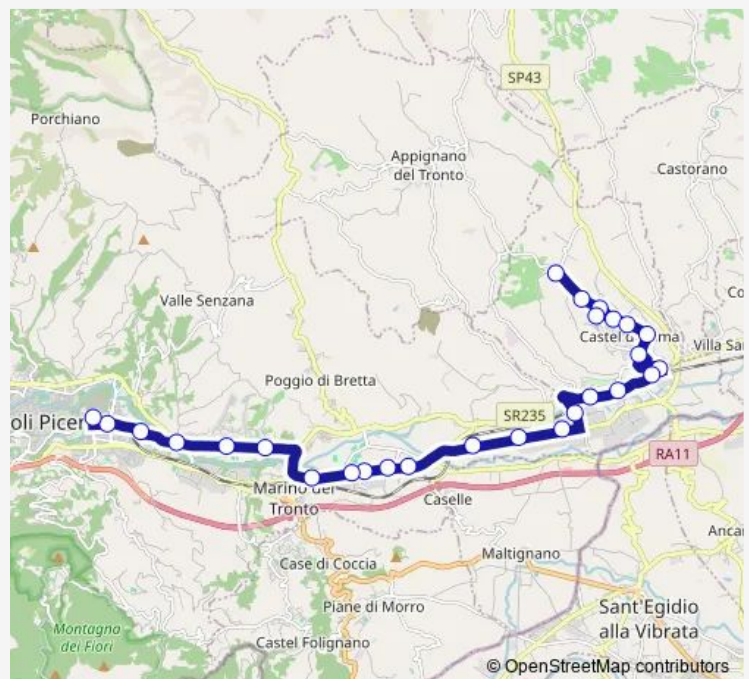

EX-Allieri - Asse Attrezzato

EX-Pantofola D'ORO - Asse Attrezzato

Consorzio Agrario - Asse Attrezzato

Pfizer - Asse Attrezzato

Elettromeccanica Picena -Asse Attrezzato

Route schedule

Villa Chiarini - VIA Roma CV. 23 — Ascoli Piceno - Stazione Fs

Monday	12:55
Tuesday	12:55
Wednesday	12:55
Thursday	12:55
Friday	12:55
Saturday	12:55
Sunday	—

Route info

Direction: Villa Chiarini - VIA Roma CV. 23

Stops: 27

Trip Duration: 0 hour 40 min

■ Villa Chiarini-Piattoni-Cimitero-Scuola Media-Villa S. Antonio-Asse Attrezzato-Ascoli Piceno