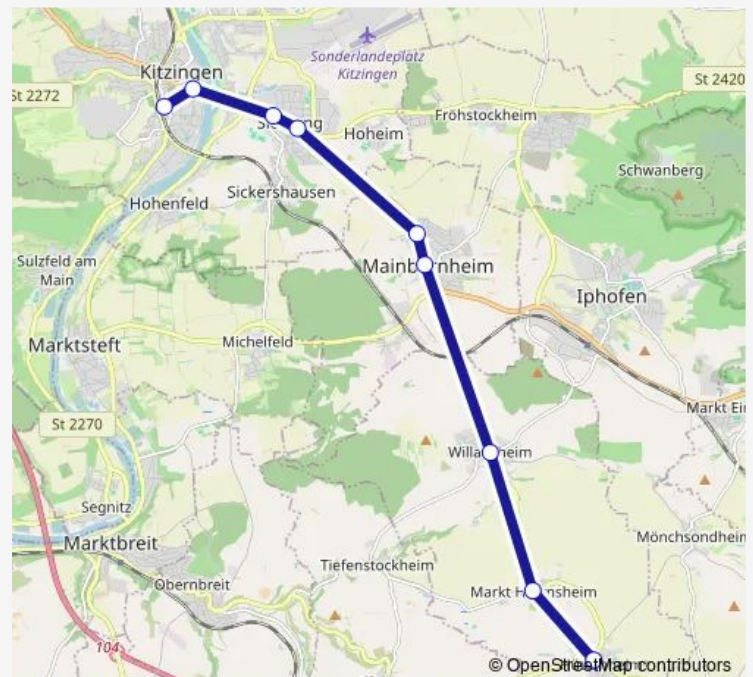

Possenheim Schulstr.

Markt Einersheim Possenh Str.

Markt Einersheim Rathaus

Markt Einersheim Bahnhofstraße

Iphofen

Iphofen Am Stadtgraben Ost

Iphofen Feuerwehrhaus

Iphofen Verbandsschule

Route schedule

Dornheim Schulbus Hst. — Iphofen Verbandsschule

Monday 15:31

Tuesday 15:31

Wednesday 15:31

Thursday 15:31

Friday 15:31

Saturday —

Sunday —

Route info

Direction: Dornheim Schulbus Hst.

Stops: 10

Trip Duration: 0 hour 21 min

8107

Direction

Iphofen Verbandsschule — Mainbernheim Schule