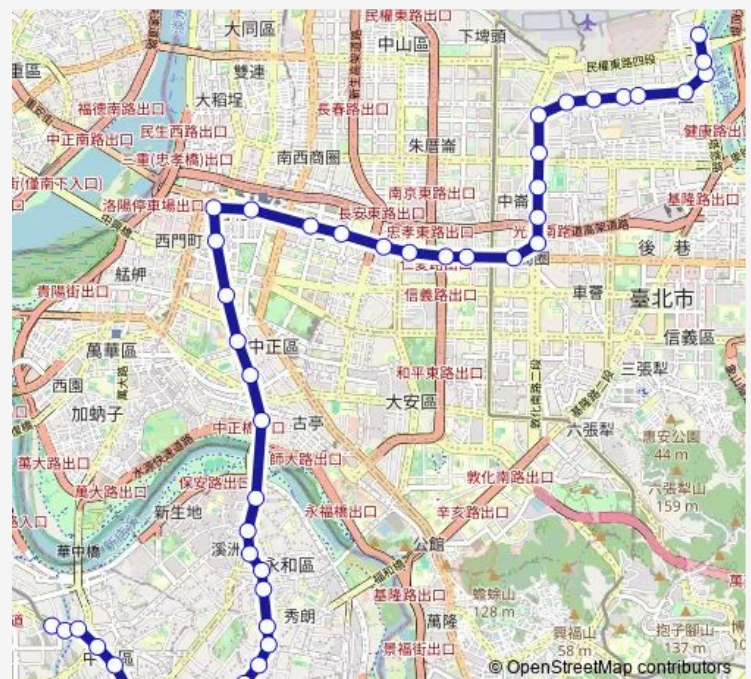

永和國小

福和里

大新街

正興里

捷運頂溪站

中正橋頭

重慶南路三段(中正橋)

寧波重慶路口

中正二分局

Route schedule

中和保養廠 — 塔悠疏散門

Monday 00:00

Tuesday 00:00

Wednesday 00:00

Thursday 00:00

Friday 00:00

Saturday 00:00

Sunday 00:00

Route info

Direction: 中和保養廠

Stops: 45

Trip Duration: 1 hour 17 min

262區 — 中和-民生社區

一女中(重慶)