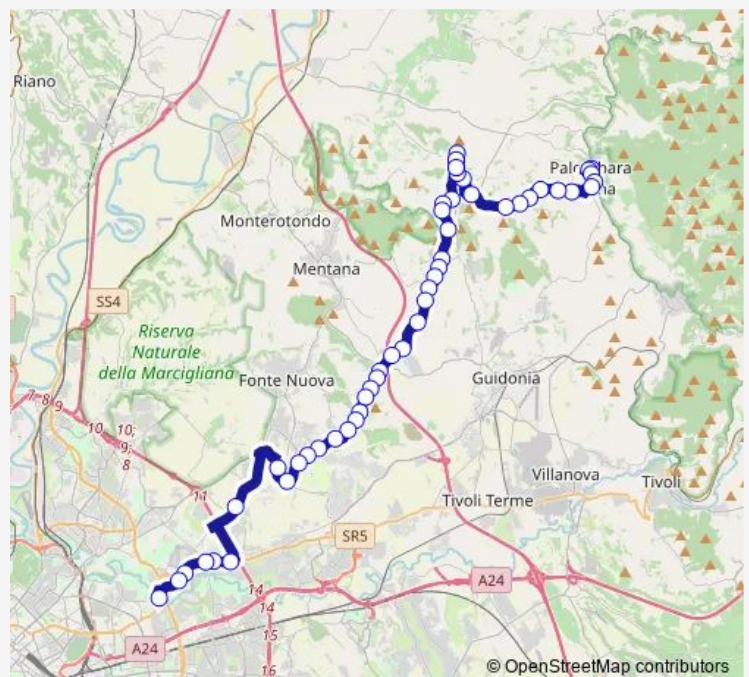

Mentana | Via Croce (Cimitero) # f14015

Mentana | Castelchiodato # f14016

Route schedule

Palombara | Viale Rieti # f14836 — Roma | Ponte Mammolo (Metro B) # f9021

Monday 06:30

Tuesday 06:30

Wednesday 06:30

Thursday 06:30

Friday 06:30

Saturday —

Sunday —

Route info

Direction: Palombara | Viale Rieti # f14836

Stops: 51

Trip Duration: 1 hour 50 min

Mentana | Via De Gasperi # f14017

Sant'Angelo | Via Palombarese Via Da Vinci # f13967

Sant'Angelo | Via Palombarese Via Genzana # f13968

Sant'Angelo | Pichini # f13969

Sant'Angelo | Ponte delle Tavole # f13970

Fonte Nuova | Via Palombarese Via Molette # f13945