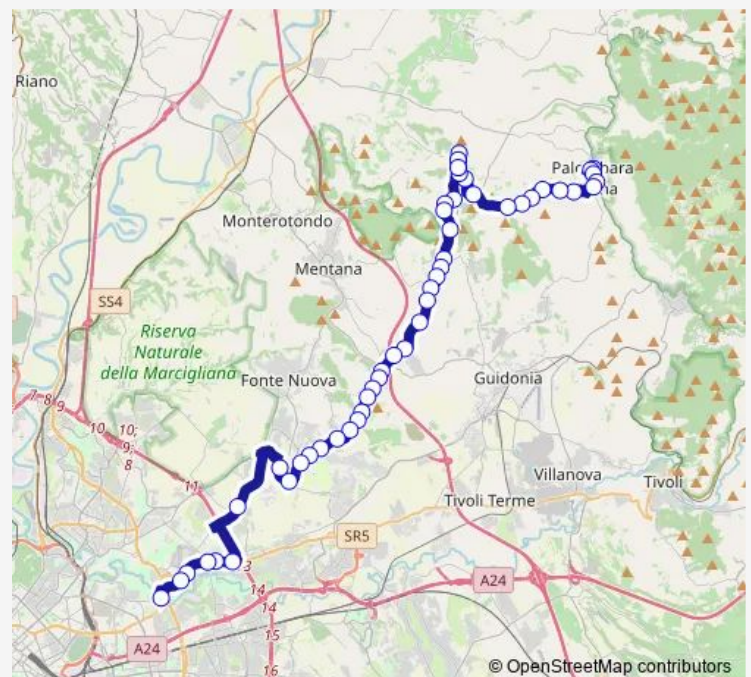

Mentana | Via Croce (Cimitero) # f14015

Mentana | Castelchiodato # f14016

Route schedule

Palombara | Viale Rieti # f14836 — ROMA | Ponte Mammolo (Metro B) # f9021

Monday 06:30

Tuesday 06:30

Wednesday 06:30

Thursday 06:30

Friday 06:30

Saturday —

Sunday —

Route info

Direction: Palombara | Viale Rieti # f14836

Stops: 51

Trip Duration: 1 hour 50 min

Mentana | Via De Gasperi # f14017

Sant'Angelo | Via Palombarese Via Da Vinci # f13967

Sant'Angelo | Via Palombarese Via Genzana # f13968

Sant'Angelo | Pichini # f13969

Sant'Angelo | Ponte delle Tavole # f13970

Fonte Nuova | Via Palombarese Via Molette # f13945