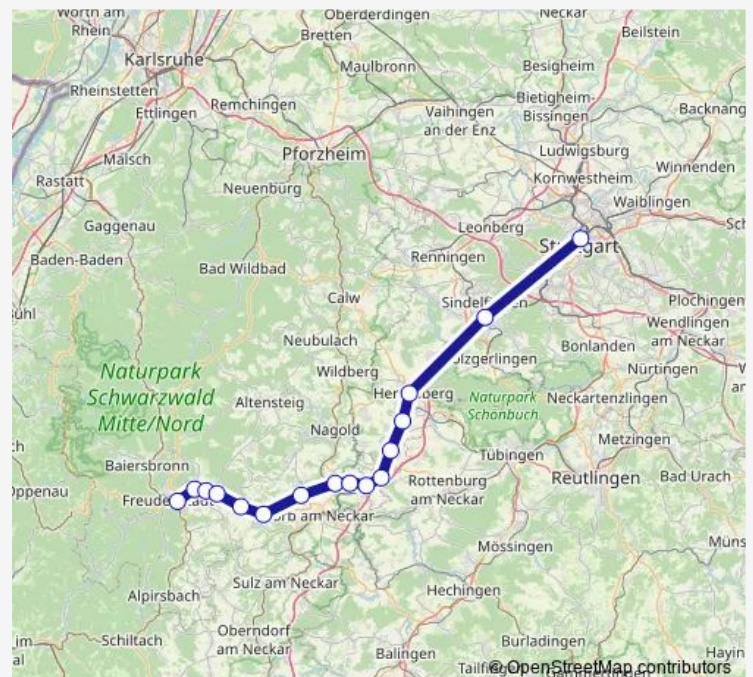

Herrenberg

Gäufelden

Bondorf

Ergenzingen Bahnhof

Eutingen im Gäu Bahnhof

Eutingen im Gäu Nord

Hochdorf, Bahnhof

Horb Heiligenfeld

Bittelbronn Bahnübergang

Schopfloch Bahnhof

Dornstetten Bahnhalt

Dornstetten Aach

Grüntal-Wittlensweiler

FDS Hbf.

Route schedule

Hauptbahnhof (oben) — FDS Hbf.

Monday 10:18-16:16

Tuesday 10:18-21:14

Wednesday 10:18-21:14

Thursday 10:18-16:16

Friday 10:18-16:16

Saturday 10:18-16:16

Sunday 10:18-16:16

Route info

Direction: Hauptbahnhof (oben)

Stops: 16

Trip Duration: 1 hour 26 min

Direction

Hochdorf, Bahnhof — FDS Hbf.

8 stops

[Open route schedule](#)

Hochdorf, Bahnhof