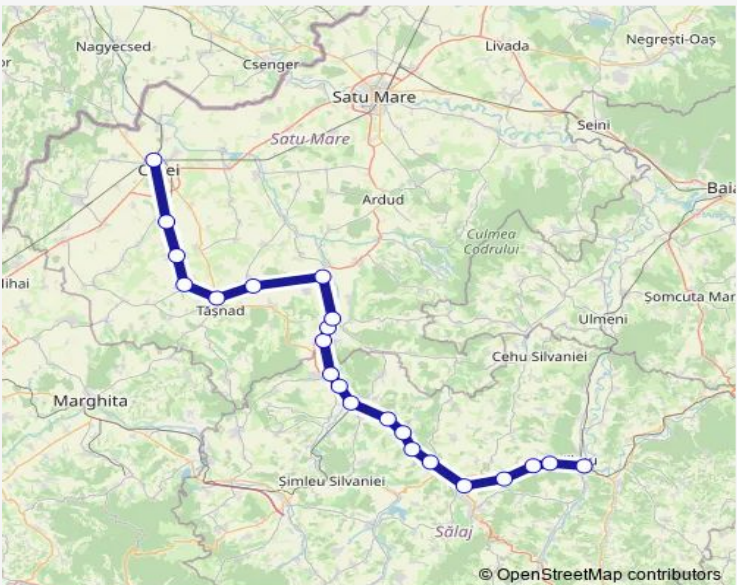

Rail R: Jibou - Carei R: Jibou - Cuceu Sălaj h. - Poptelec h. - Mirșid Hm. - Zalău Nord - Guruslău h. - Borla PM. - Bocșa Sălaj h. - Câmpia Sălaj h. - Sărmășag - Sărmășag h. - Derșida h. - Giorocuța h. - Supur h. - Supur Haltă h. - Acâș Hm. - Săcășeni h. - Tășnad - Santău h. - Hotoan h. - Tiream h. - Carei

[Go to website](#)

**Direction**  
Jibou — Carei

22 stops

[Open route schedule](#)

- Jibou
- Cuceu Sălaj h.
- Poptelec h.
- Mirșid Hm.
- Zalău Nord
- Guruslău h.
- Borla Pm.
- Bocșa Sălaj h.
- Câmpia Sălaj h.
- Sărmășag
- Sărmășag h.
- Derșida h.
- Giorocuța h.
- Supur h.
- Supur Haltă h.
- Acâș Hm.
- Săcășeni h.
- Tășnad

Route schedule  
Jibou — Carei

Monday	06:55-15:10
Tuesday	06:55-15:10
Wednesday	06:55-15:10
Thursday	06:55-15:10
Friday	06:55-15:10
Saturday	06:55
Sunday	06:55

Route info

Direction: Jibou

Stops: 22

Trip Duration: 2 hour 48 min