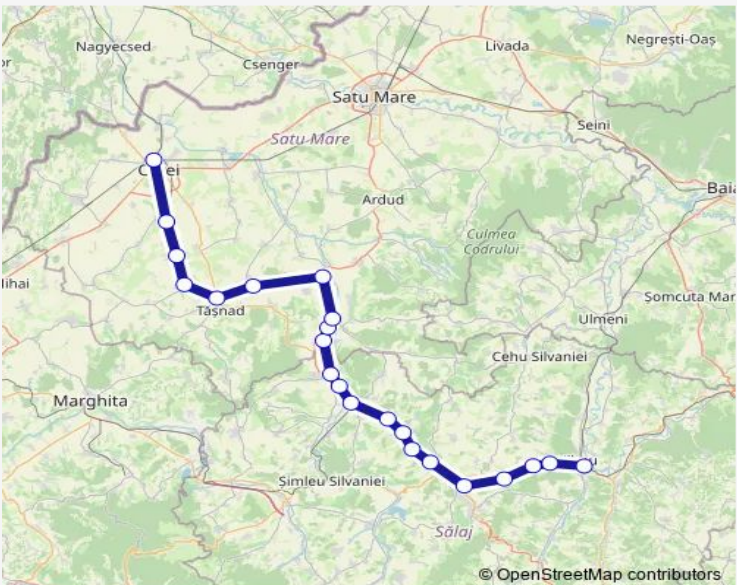

Rail R: Jibou - Carei R: Jibou - Cuceu Sălaj h. - Poptelec h. - Mirșid Hm. - Zalău Nord - Guruslău h. - Borla PM. - Bocșa Sălaj h. - Câmpia Sălaj h. - Sărmășag - Sărmășag h. - Derșida h. - Giorocuța h. - Supur h. - Supur Haltă h. - Acâș Hm. - Săcășeni h. - Tășnad - Santău h. - Hotoan h. - Tiream h. - Carei

[Go to website](#)

Direction
Jibou — Carei

22 stops

[Open route schedule](#)

- Jibou
- Cuceu Sălaj h.
- Poptelec h.
- Mirșid Hm.
- Zalău Nord
- Guruslău h.
- Borla Pm.
- Bocșa Sălaj h.
- Câmpia Sălaj h.
- Sărmășag
- Sărmășag h.
- Derșida h.
- Giorocuța h.
- Supur h.
- Supur Haltă h.
- Acâș Hm.
- Săcășeni h.
- Tășnad

Route schedule
Jibou — Carei

Monday	06:55-15:10
Tuesday	06:55-15:10
Wednesday	06:55-15:10
Thursday	06:55-15:10
Friday	06:55-15:10
Saturday	06:55
Sunday	06:55

Route info

Direction: Jibou

Stops: 22

Trip Duration: 2 hour 48 min