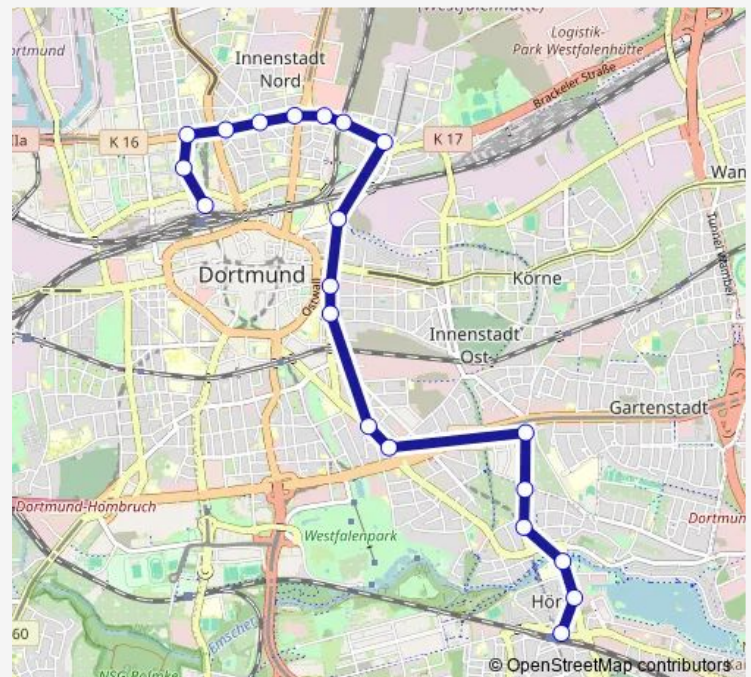

Saturday 08:57-16:57

Sunday 08:57-18:46

Route info

Direction: Dortmund Hbf

Stops: 22

Trip Duration: 0 hour 36 min

Direction

Dortmund Hörde Bf — Dortmund Hbf

22 stops

[Open route schedule](#)

Dortmund Hörde Bf

Dortmund Hörder Burg

Dortmund Hörder Hafestraße

DO-Willem-van-Vloten-Straße

Dortmund Rathenastraße

Dortmund Voßkuhle

Dortmund Albertstraße

Dortmund Gronastraße

Dortmund, Brunnenstraße

Dortmund Nordmarkt

DO-Münster-/Mallinckrodtstraße

Dortmund Uhlandstraße

Dortmund Kurfürstenstraße

Dortmund Hbf

Route info

Direction: Dortmund Hbf

Stops: 22

Trip Duration: 0 hour 30 min

455 Bus time schedules and route maps are available in an offline PDF at busmaps.com. Use the busmaps.com website to see live bus times, train schedule or subway schedule, and step-by-step directions for all public transit in Dortmund