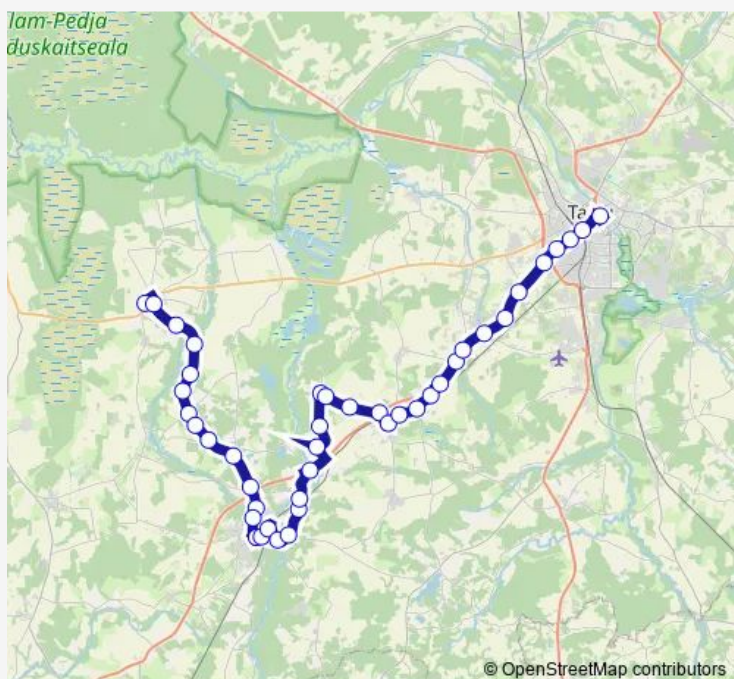

Saturday —

Sunday —

Route info

Direction: Ristimäe

Stops: 42

Trip Duration: 1 hour 20 min

Observatooriumi

Sirge

Meeri pargi

Meeri

Alla

Meeri tee

Nõo

Nõo kool

Aiamaa

Järiste

Valgeristi

Soo

Kose

Külitse

Näki

Lemmatsi

Teaduspark

Raja