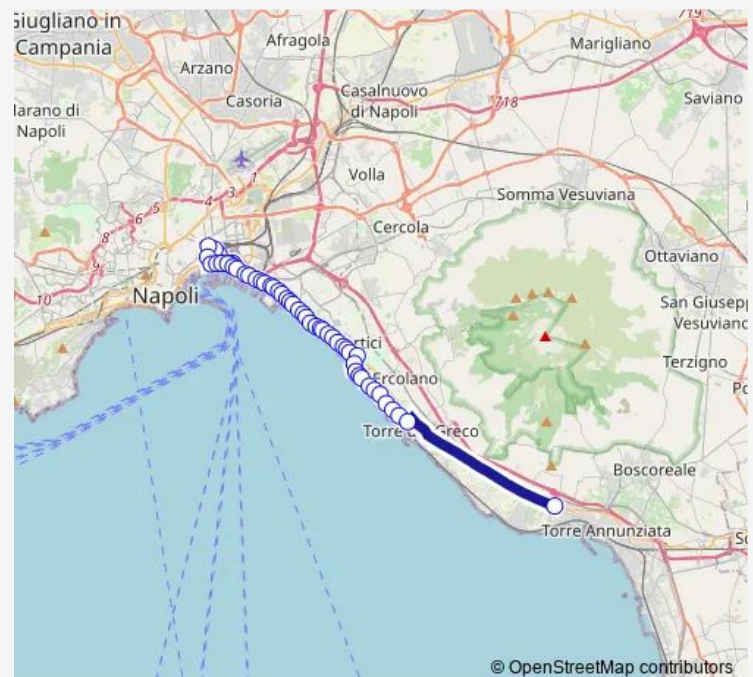

Lucci - Garibaldi

Garibaldi

Garibaldi - Circumvesuviana

Vespucci - Garibaldi

Vespucci - Ospedale Loreto Mare

Vespucci

Volta - Lucci

Volta - Brin

### Route info

Direction: Brin - Attestamento

Stops: 51

Trip Duration: 1 hour 0 min

455

S.Giovanni A Teduccio - Sperone

S.Giovanni A Teduccio - Dep. Anm

S.Giovanni A Teduccio - Stazione Fs