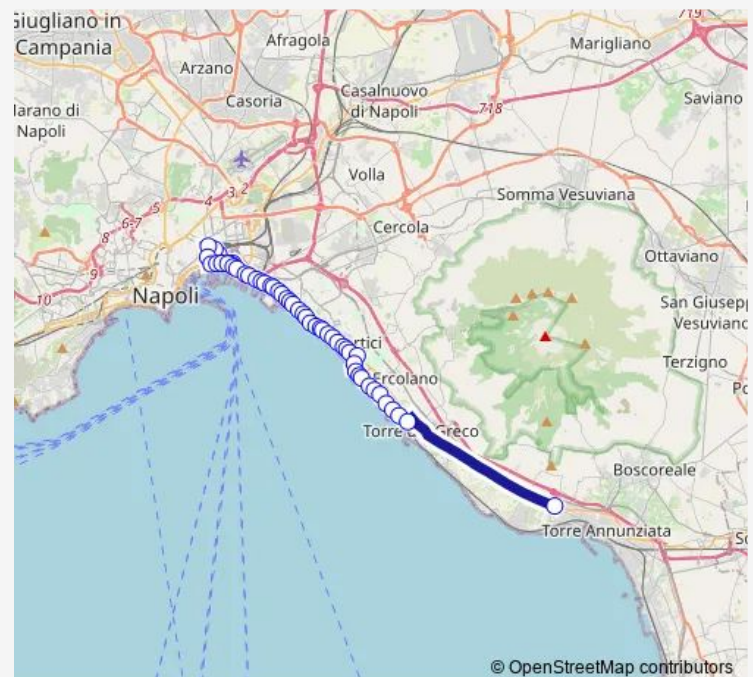

Volta - Lucci

Lucci

Lucci - Garibaldi

Garibaldi

Garibaldi - Circumvesuviana

Vespucchi - Garibaldi

Vespucchi - Ospedale Loreto Mare

Vespucchi

Volta - Lucci

Volta - Brin

Volta - S.Erasmo

Reggia DI Portici - Poste Italiane

Reggia DI Portici-Ingr.Autostrada - Acief Scuola Formazione

Ponte DEI Granili

Ponte DEI Francesi - Vigliena

Ponte DEI Francesi

Ponte DEI Francesi - Croce Rossa Italiana

S.Giovanni A Teduccio

S.Giovanni A Teduccio - Tartarone

Route schedule

Brin - Attestamento — Poggiomarino

Monday	26:10 ⁺¹
Tuesday	26:10 ⁺¹
Wednesday	26:10 ⁺¹
Thursday	26:10 ⁺¹
Friday	26:10 ⁺¹
Saturday	26:10 ⁺¹
Sunday	26:10 ⁺¹

Route info

Direction: Brin - Attestamento

Stops: 56

Trip Duration: 1 hour 0 min

455

© OpenStreetMap contributors

BusMaps

S.Giovanni A Teduccio - Sperone