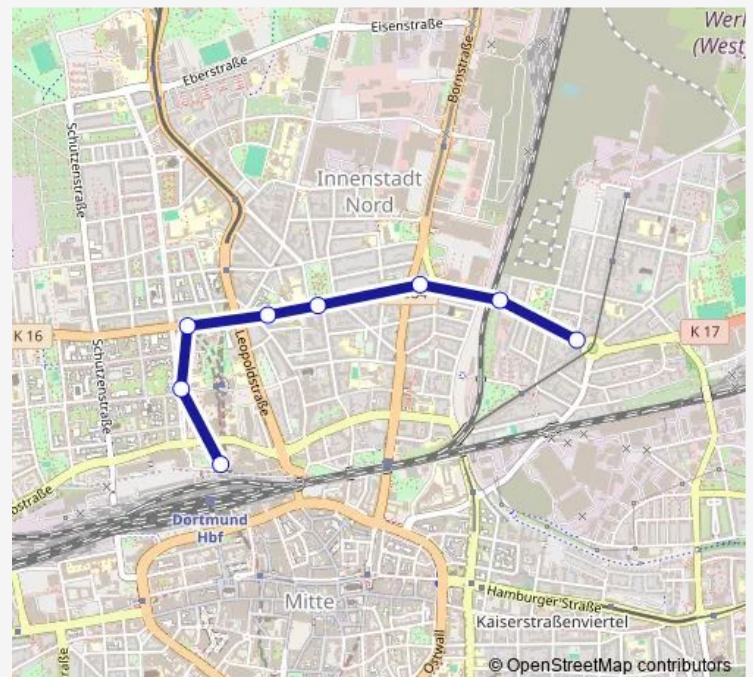

### Direction

Dortmund Hbf — Dortmund Borsigplatz

8 stops

[Open route schedule](#)

Dortmund Hbf

Dortmund Kurfürstenstraße

Dortmund Uhlandstraße

DO-Münster-/Mallinckrodtstraße

Dortmund Nordmarkt

Dortmund, Brunnenstraße

Dortmund Albertstraße

Dortmund Borsigplatz

### Route schedule

Dortmund Hbf — Dortmund Borsigplatz

Monday 05:02-05:36

Tuesday 05:02-05:36

Wednesday 05:02-05:36

Thursday 05:02-05:36

Friday 05:02-05:36

Saturday 05:01-14:11

### Route info

Direction: Dortmund Hbf

Stops: 8

Trip Duration: 0 hour 11 min

455

**Direction**

Dortmund Borsigplatz — Dortmund Hbf

9 stops