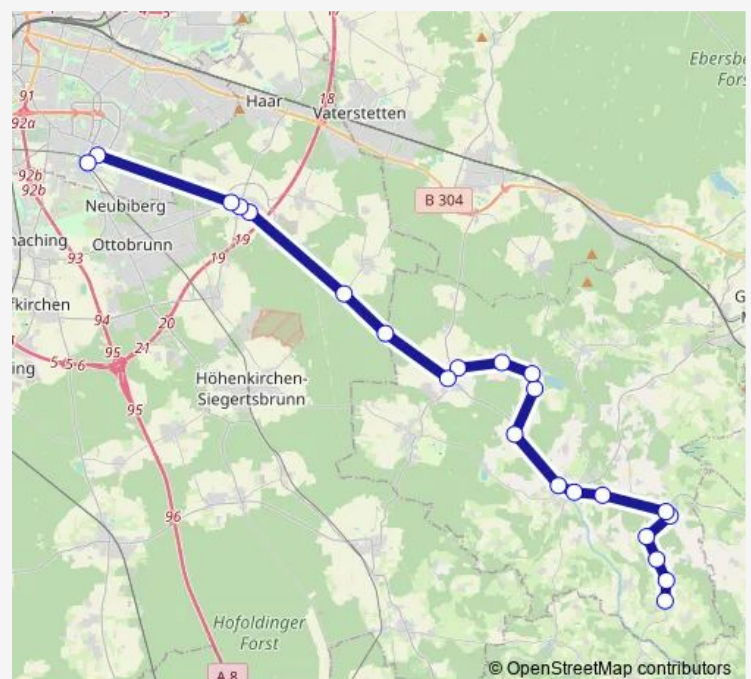

### Route info

Direction: Glonn, Bahnhofsplatz

Stops: 5

Trip Duration: 0 hour 15 min

## Direction

Antholing — Neuperlach Süd

22 stops

[Open route schedule](#)

Antholing

Netterndorf

Kulbing

Weiterskirchen