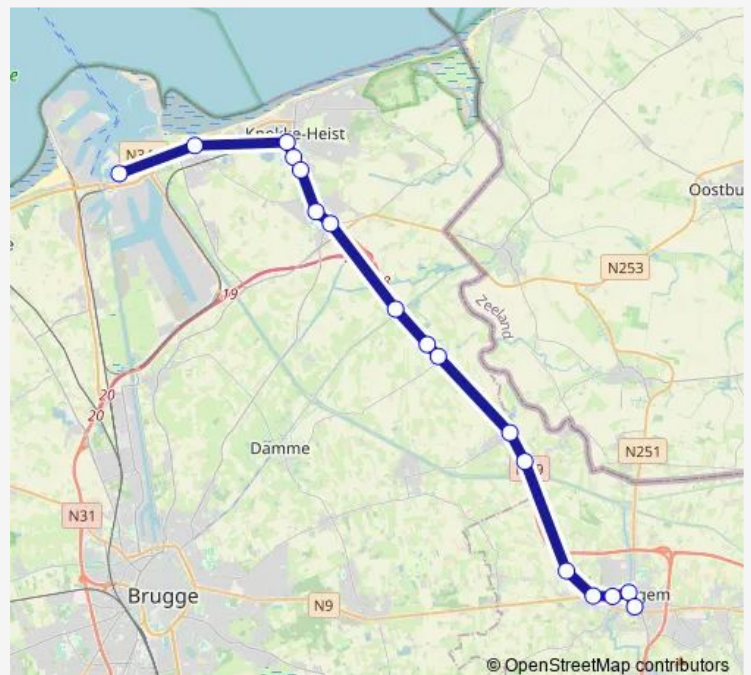

Westkapelle, Sacramentstraat

Westkapelle, P+R Evenementensite

Westkapelle, Isabellavaart

Knokke, Veldovenpad

Knokke, Station perron B2

Heist, Olvo

Zeebrugge, Kerk

Route schedule

Maldegem, Station — Zeebrugge, Kerk

Monday	07:16
Tuesday	07:16
Wednesday	07:16
Thursday	07:16
Friday	07:16
Saturday	—
Sunday	—

Route info

Direction: Maldegem, Station

Stops: 17

Trip Duration: 0 hour 54 min

455 — Maldegem - Lapscheure - Knokke - Zeebrugge

Direction

Zeebrugge, Kerk — Maldegem, Station

17 stops

[Open route schedule](#)

Zeebrugge, Kerk

Heist, Olvo

Knokke, Station perron B1