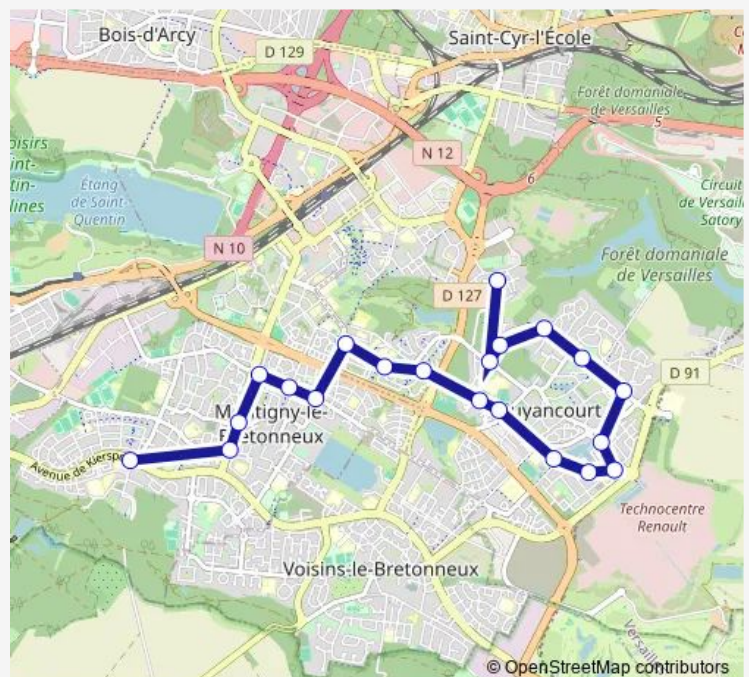

### Route info

Direction: Collège St-François d'Assise

Stops: 21

Trip Duration: 0 hour 30 min