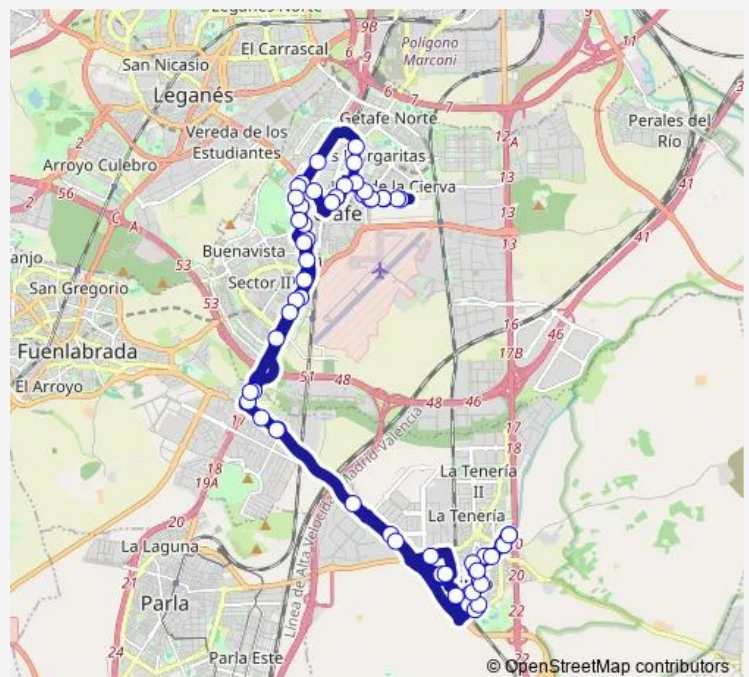

Av.Reyes Católicos-Rufino Castro

GLORIETA A42-HOSPITAL DE GETAFE

Ctra.A42-LAS Terradas

MADRID-PZA.VICTORIA KENT

Route schedule

Velázquez-Cañada Real DE LA Mesta —
Velázquez-Cañada Real DE LA Mesta

Monday	04:15-19:45
Tuesday	04:15-19:45
Wednesday	04:15-19:45
Thursday	04:15-19:45
Friday	04:15-19:45
Saturday	07:00-17:20
Sunday	07:00-17:20

Route info

Direction: Velázquez-Cañada Real DE LA Mesta

Stops: 59

Trip Duration: 2 hour 0 min

455 — Pinto - Getafe

MADRID-UNIVERSIDAD

AV.JUAN DE LA CIERVA-PZA.SAN SEBASTIÁN

Av.Juan DE LA Cierva-Egido

Av.Los Ángeles-Pza.España

Av.Los Ángeles-Colegio

Av.Los Ángeles-Ambulatorio

Av.Los Ángeles-Ambulatorio

Av.Los Ángeles-Av.Aragón

Av.Los Ángeles-Isaac Peral

Av.Gibraltar-Cataluña

AV.JUAN DE LA CIERVA-PZA.SAN SEBASTIÁN

Saturday —

Sunday —

Route info

Direction: AV.JUAN DE LA CIERVA-PZA.DE ESPAÑA

Stops: 29

Trip Duration: 0 hour 40 min

AV.ESPAÑA-TERREROS

ALFARO-IGLESIA