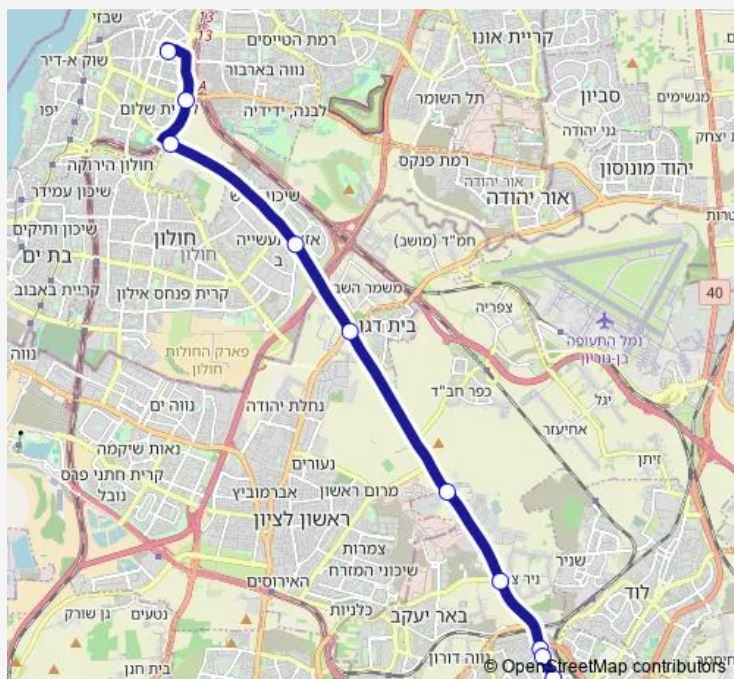

ת.מרכזית תל אביב קומה 6/רציפים-תל אביב יפו->ת. 455
מרכזית רמלה/הורדה-רמלה-20

[Go to website](#)

Direction

ת.מרכזית תל אביב קומה 6/רציפים — ת. מרכזית רמלה/הורדה

14 stops

[Open route schedule](#)

ת.מרכזית תל אביב קומה 6/רציפים

בית ספר הולץ/חיל השריון

צומת חולון

דרך השבעה/קפלן

צומת בית דגן

צומת צריפין לדרום

צומת ניר צבי

שדרות הרצל/שיבת ציון

הרצל/פרנקל

שדרות הרצל/שדרות חיים וייצמן

שדרות הרצל/דני מס

שדרות הרצל/שפירא

שוק עירוני/שדרות הרצל

ת. מרכזית רמלה/הורדה

Route schedule

ת.מרכזית תל אביב קומה 6/רציפים — ת. מרכזית רמלה/הורדה

Monday	07:05-11:40
Tuesday	07:05-11:40
Wednesday	07:05-11:40
Thursday	07:05-11:40
Friday	—
Saturday	—
Sunday	07:05-11:40

Route info

Direction: ת.מרכזית תל אביב קומה 6/רציפים

Stops: 14

Trip Duration: 0 hour 26 min

455 Bus time schedules and route maps are available in an offline PDF at busmaps.com. Use the busmaps.com website to see live bus times, train schedule or subway schedule, and step-by-step directions for all public transit in Ramla