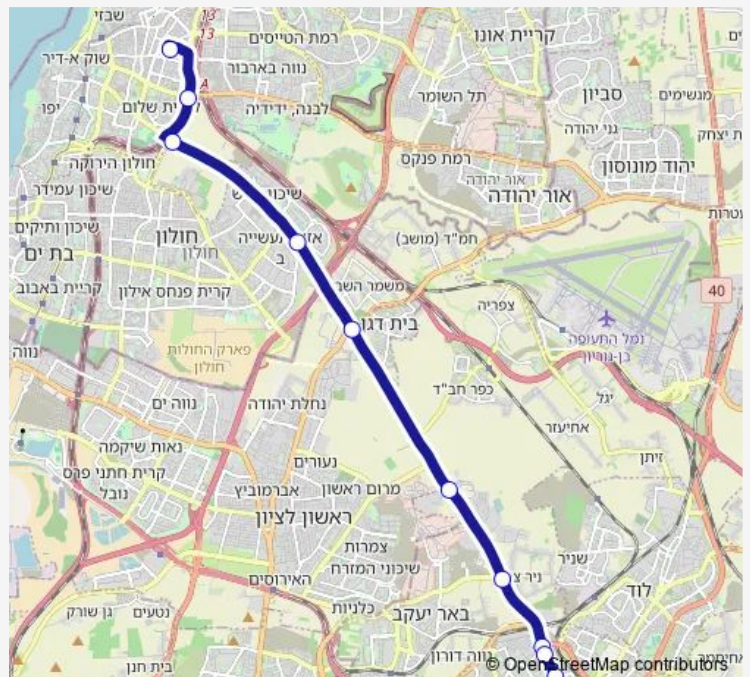

צומת בית דגן

צומת צריפין לדרום

צומת ניר צבי

שדרות הרצל/שיבת ציון

הרצל/פרנקל

שדרות הרצל/שדרות חיים וייצמן

שדרות הרצל/דני מס

שדרות הרצל/שפירא

שוק עירוני/שדרות הרצל

ת. מרכזית רמלה/הורדה

### Route schedule

ת.מרכזית תל אביב קומה 6/רציפים — ת. מרכזית רמלה/הורדה

Monday 07:05-11:40

Tuesday 07:05-11:40

Wednesday 07:05-11:40

Thursday 07:05-11:40

Friday —

Saturday —

### Route info

Direction: ת.מרכזית תל אביב קומה 6/רציפים

Stops: 14

Trip Duration: 0 hour 26 min

455 Bus time schedules and route maps are available in an offline PDF at [busmaps.com](https://busmaps.com). Use the [busmaps.com](https://busmaps.com) website to see live bus times, train schedule or subway schedule, and step-by-step directions for all public transit in Ramla