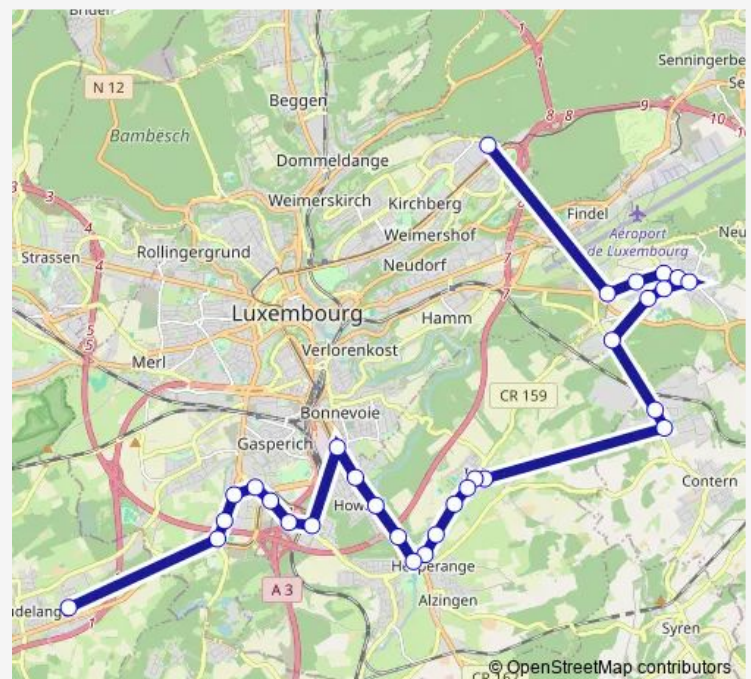

Hesperange, Wollefsmillen

Howald, Am Houwaldsbierg

Howald, Jhangeli

Route schedule

Kirchberg, Gare routière Luxexpo — Leudelange, Lalux

Monday 05:10-23:10

Tuesday 05:10-23:10

Wednesday 05:10-23:10

Thursday 05:10-23:10

Friday 05:10-23:10

Saturday 05:10-23:10

Sunday 08:10-20:10

Route info

Direction: Kirchberg, Gare routière Luxexpo

Stops: 30

Trip Duration: 0 hour 48 min

Gasperich, Schaarfen Eck

Gasperich, Stade de Luxembourg

Leudelage, Lalux

Direction

Leudelange, Lalux — Kirchberg, Gare routière Luxexpo

30 stops

[Open route schedule](#)

Leudelange, Lalux

Sunday 07:05-21:05

Route info

Direction: Leudelange, Lalux

Stops: 30

Trip Duration: 0 hour 49 min

Sandweiler, Kiirch

Sandweiler, Kapellebiërg

Sandweiler, Kontrollstatioun