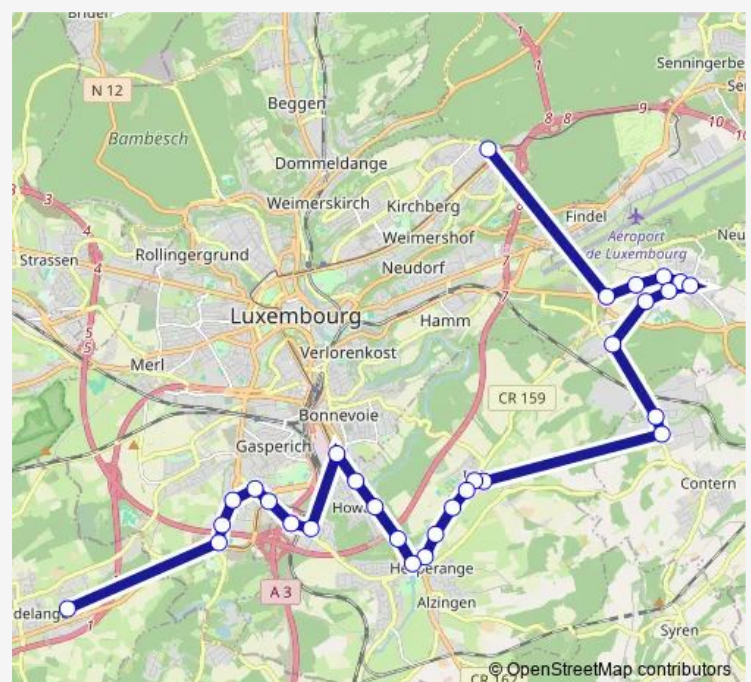

Hesperange, Wollefsmillen

Howald, Am Houwaldsbierg

Howald, Jhangeli

Route schedule

LUX Kirchberg, Gare Luxexpo quai 1b — Leudelange, Lalux

Monday 05:10-23:10

Tuesday 05:10-23:10

Wednesday 05:10-23:10

Thursday 05:10-23:10

Friday 05:10-23:10

Saturday 05:10-23:10

Sunday 08:10-20:10

Route info

Direction: LUX Kirchberg, Gare Luxexpo quai 1b

Stops: 30

Trip Duration: 0 hour 39 min

LUX Cloche d'Or, Scharfen Eck

LUX Gasperich, Stade de Luxembourg q.4

Leudelange, Lalux

Direction

Leudelange, Lalux — LUX Kirchberg, Gare Luxexpo quai 1a

30 stops

[Open route schedule](#)

Leudelange, Lalux

Sunday 07:05-21:05

Route info

Direction: Leudelange, Lalux

Stops: 30

Trip Duration: 0 hour 40 min

Sandweiler, Schiltzperdgen

Sandweiler, Kiirch

Sandweiler, Kapellebierg