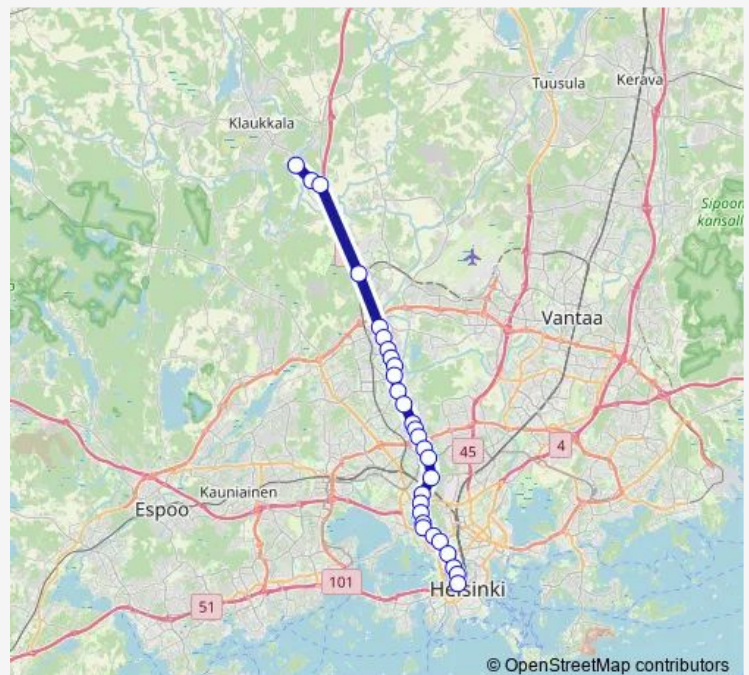

Saturday 21:30

Sunday —

Route info

Direction: Hki linja-autoasema

Stops: 30

Trip Duration: 0 hour 36 min

455 — Kamppi-Kivistö as.-Luhtaanmäki(-Klaukkala)

BusMaps

Metsäkyläntie

Direction

Metsäkyläntie — Hki linja-autoasema

29 stops

[Open route schedule](#)

Metsäkyläntie

Mäntylä

Klaukkalantie