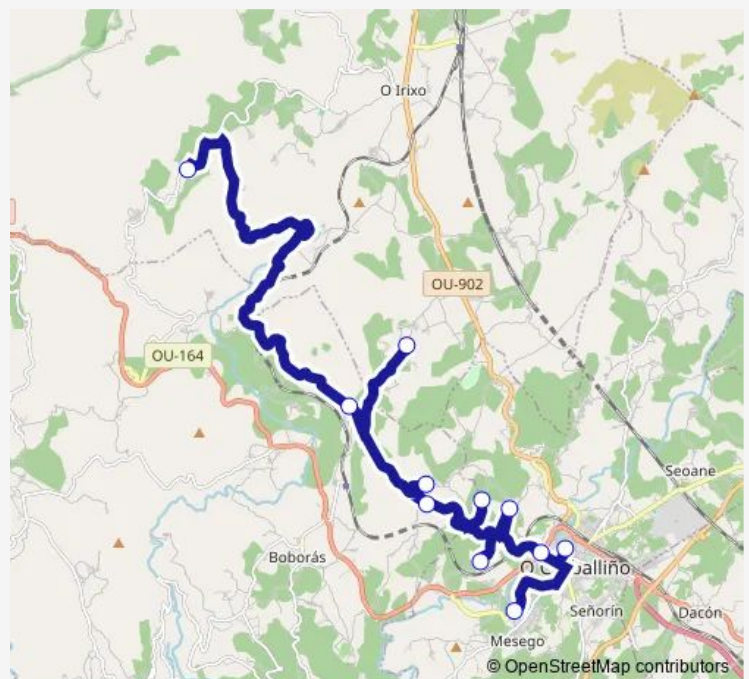

Carballiño E.A.

Ponte Toscaña

Cruce Vilar (marquesiña)

Longoseiros-Cruce (Plaza)

A Gouxiña

Fondo DE Vila

Astureses (entrada do pob

Enfesta

Xurenzás

Parada de Labiote (marque

**Route schedule**

les Chamoso Lamas — Parada de Labiote (marque

Monday	17:45
Tuesday	17:45
Wednesday	17:20
Thursday	14:45
Friday	12:20
Saturday	—
Sunday	—

**Route info**

Direction: les Chamoso Lamas

Stops: 11

Trip Duration: 0 hour 44 min

XG684002 — Parada de Labiote (marquesina entrada pobo)-IES Chamoso Lamas

BusMaps

## Direction

Parada de Labiote (marque — les Chamoso Lamas

11 stops

[Open route schedule](#)

Parada de Labiote (marque

Xurenzás

Enfesta

Astureses (entrada do pob