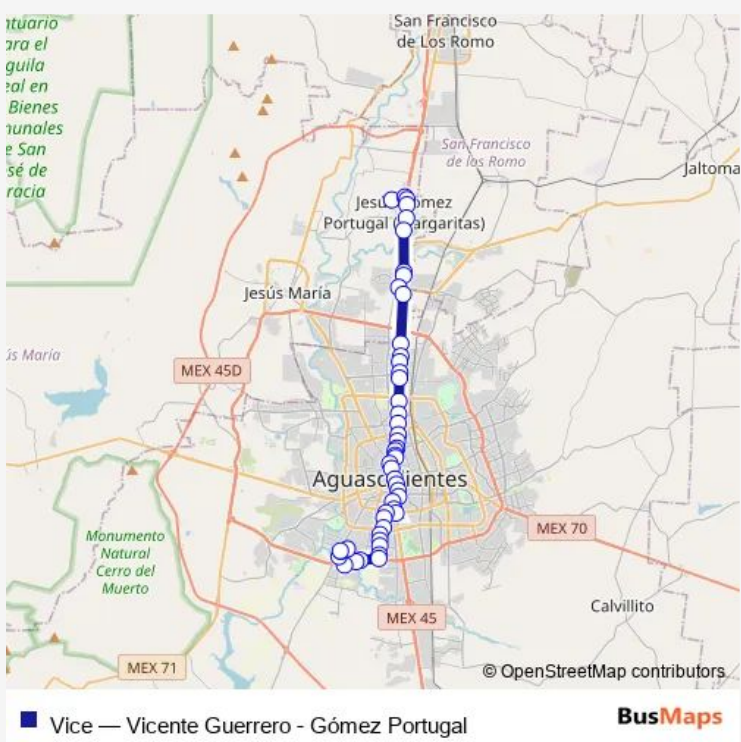

Bus Vice Vicente Guerrero - Gómez Portugal

[Go to website](#)

Direction
 Terminal de Camiones Gómez Portugal — Terminal de Camiones Vicente Guerrero

48 stops

[Open route schedule](#)

- Terminal de Camiones Gómez Portugal
- Calle Paseo Margaritas - Calle Paseo San Antonio
- Calle Paseo Margaritas - Paseos Gómez Portugal
- Carretera Panamericana
- Carretera Panamericana - Morelos
- Paseo de Argenta - Los Reales
- Nuevo Agropecuario - Viñedos San Marcos
- Bldv. A Zacatecas - Calle Paseos de Maravillas
- Calle Paseos de Venaderos - Calle Paseo de Frutilandia
- Flextronics
- Av. Niños Heroes - Blvd. A Zacatecas
- Bldv. A Zacatecas - Mini bodegas Guardabox
- Luis Gil - Blvd. A Zacatecas
- Bldv. A Zacatecas - Hotel Las Trojes
- Bldv. A Zacatecas - Galerias
- Bldv. A Zacatecas - Agropecuario
- Bldv. A Zacatecas - El Plateado
- Bldv. A Zacatecas -Ébano
- Petróleos Mexicanos - Calle Alfredo Lewis
- Petróleos Mexicanos - Gertrudis Berkefer

Route schedule

Terminal de Camiones Gómez Portugal — Terminal de Camiones Vicente Guerrero

Monday	05:50-21:20
Tuesday	05:50-21:20
Wednesday	05:50-21:20
Thursday	05:50-21:20
Friday	05:50-21:20
Saturday	05:50-21:20
Sunday	05:50-21:20

Route info

Direction: Terminal de Camiones Gómez Portugal

Stops: 48

Trip Duration: 1 hour 4 min

Petróleos Mexicanos - Calle Privada Norberto Gómez
Hornedo

Petróleos Mexicanos - Gran Avenida

México - Fresnillo

Trip Duration: 1 hour 4 min

Av José Ma. Chávez - Pimentel

Av José Ma. Chávez - Profra. Vicenta Trujillo

5 de Mayo - Zona Centro

5 de Mayo - Plaza del Mariachi

5 de Mayo - Jesús María

Petróleos Mexicanos - Gral. Enrique Estrada