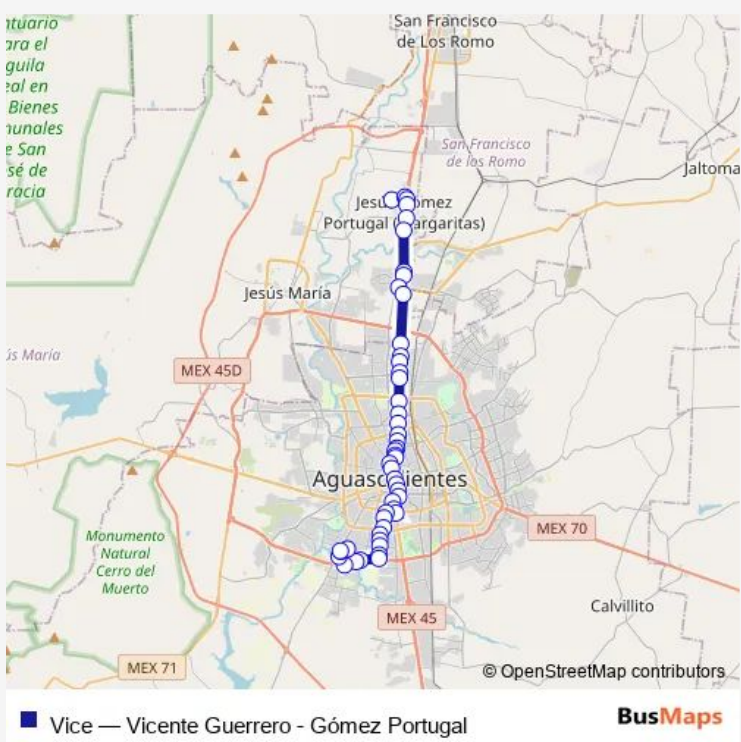

Bus Vice Vicente Guerrero - Gómez Portugal

[Go to website](#)

Direction
 Terminal de Camiones Gómez Portugal — Terminal de Camiones Vicente Guerrero

48 stops

[Open route schedule](#)

- Terminal de Camiones Gómez Portugal
- Calle Paseo Margaritas - Calle Paseo San Antonio
- Calle Paseo Margaritas - Paseos Gómez Portugal
- Carretera Panamericana
- Carretera Panamericana - Morelos
- Paseo de Argenta - Los Reales
- Nuevo Agropecuario - Viñedos San Marcos
- Bldv. A Zacatecas - Calle Paseos de Maravillas
- Calle Paseos de Venaderos - Calle Paseo de Frutilandia
- Flextronics
- Av. Niños Heroes - Blvd. A Zacatecas
- Bldv. A Zacatecas - Mini bodegas Guardabox
- Luis Gil - Blvd. A Zacatecas
- Bldv. A Zacatecas - Hotel Las Trojes
- Bldv. A Zacatecas - Galerias
- Bldv. A Zacatecas - Agropecuario
- Bldv. A Zacatecas - El Plateado
- Bldv. A Zacatecas -Ébano
- Petróleos Mexicanos - Calle Alfredo Lewis
- Petróleos Mexicanos - Gertrudis Berkefer

Route info

Direction: Terminal de Camiones Gómez Portugal

Stops: 48

Trip Duration: 1 hour 4 min

Petróleos Mexicanos - Calle Privada Norberto Gómez
Hornedo

Petróleos Mexicanos - Gran Avenida

México - Fresnillo

Avenida Siglo XXI - San Antonio

Av. de los Maestros - Morelos

Av. de los Maestros - Av Revolución

Ing. Camilo Arriaga -Gral. Maclovio Herrera

Terminal de Camiones Vicente Guerrero

Direction

Terminal de Camiones Vicente Guerrero — Terminal de Camiones Gómez Portugal

Trip Duration: 1 hour 4 min

Av José Ma. Chávez - Pimentel

Av José Ma. Chávez - Profra. Vicenta Trujillo

5 de Mayo - Zona Centro

5 de Mayo - Plaza del Mariachi

5 de Mayo - Jesús María

Petróleos Mexicanos - Gral. Enrique Estrada