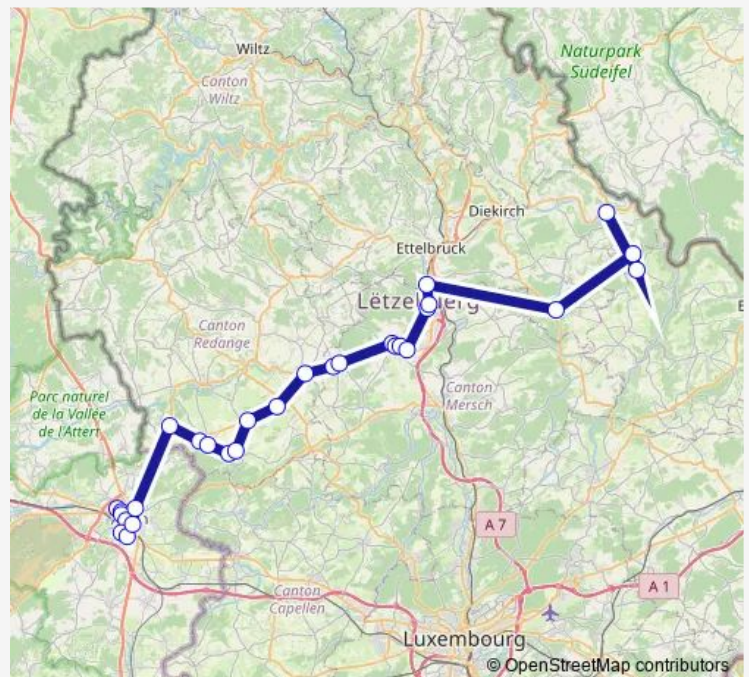

Bus F02

[Go to website](#)

Direction

(B) ARLON, Bon coin — Reisdorf, Bei der Gare

29 stops

[Open route schedule](#)

(B) ARLON, Bon coin

(B) ARLON, Inst. St. Marie (ISMA)

(B) Arlon, Square Astrid - Bastogne

(B) Arlon, Institut notre Dame (Inda)

(B) ARLON, Athénée Royale

(B) ARLON, Institut Itela (ISI)

(B) ARLON, Arlon Clinique

(B) ARLON, Callemeyn

LEVELANGE, Kapell

Beckerich, Bei Schmatten

Beckerich, Fraiheetsbam

Hovelange, Bei Bitzesch

Elvange (Beckerich), Schoul

Noerdange, Ale Pompjesbau

Rippweiler, Beim Nössert

Useldange, Beim Priorat

Boevange-SUR-Attert, Gare

Boevange-SUR-Attert, Millen

Bissen, Kräizung

Bissen, Kiirsch

Bissen, Beim Maes

Route schedule

(B) ARLON, Bon coin — Reisdorf, Bei der Gare

Monday 16:00

Tuesday 16:00

Wednesday 12:30-16:05

Thursday 16:00

Friday 16:00

Saturday —

Sunday —

Route info

Direction: (B) ARLON, Bon coin

Stops: 29

Trip Duration: 1 hour 52 min

F02

BusMaps