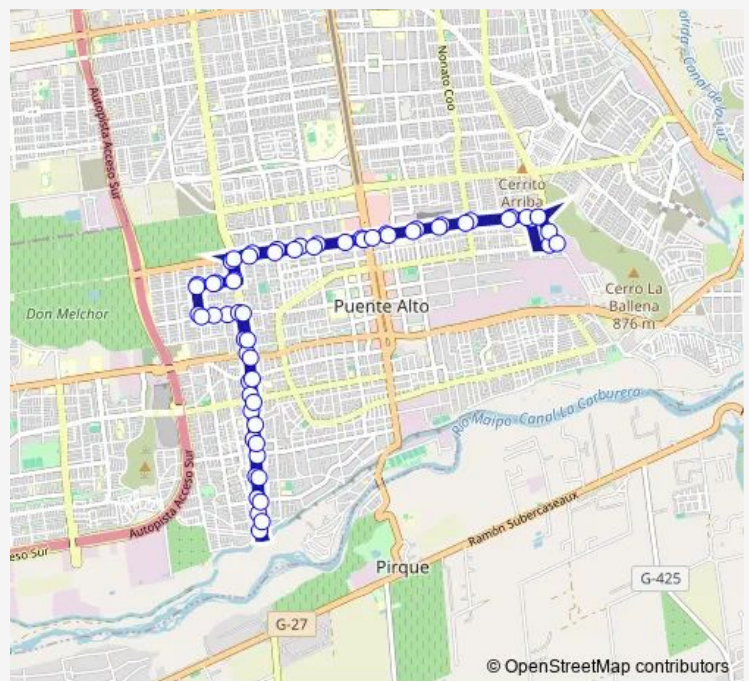

**Bus F02 Pie Andino - San Geronimo**

[Go to website](#)

**Direction**

Pf152-Dr. Eduardo Cordero / esq. Cerro Gris — Pf879-Av. Paseo Pie Andino / esq. Av. Eduardo Cordero

62 stops

[Open route schedule](#)

- Pf152-Dr. Eduardo Cordero / esq. Cerro Gris
- PF339-Tomé / esq. Domingo Tocornal
- Pf418-Domingo Tocornal / esq. Los Diaguitas
- Pf419-Domingo Tocornal / esq. Nonato Coo
- Pf420-Domingo Tocornal / esq. Ignacio Domeyko
- Pf811-Domingo Tocornal / esq. Nemesio Vicuña
- Pf810-Domingo Tocornal / esq. Manuel de Falla
- Pf761-Parada 4 / Paradero 38 Av.Vicuña Mackenna
- Pf837-Domingo Tocornal / esq. Coquimbo
- Pf915-Domingo Tocornal / esq. Central
- Pf650-Domingo Tocornal / esq. J. de Dios Malebrán
- Pf651-Domingo Tocornal / esq. Gral. J. Mackenna
- PF841-Av. Ejército Libertador / esq. Adolfo Bioy
- PF842-Av. Ejército Libertador / esq. Genaro Prieto
- PF854-Genaro Prieto / esq. Calle 1
- PF858-Genaro Prieto / esq. Nocedal
- PF659-Nocedal / esq. Tocornal
- PF660-Pedro Duarte / esq. Lope de Vega
- PF661-Pedro Duarte / esq. Ejército Libertador
- PF662-Av. Ejército Libertador / esq. Virginia Woolf
- PF663-Av. Ejército Libertador / esq. Avenida Eyzaguirre

**Route schedule**

Pf152-Dr. Eduardo Cordero / esq. Cerro Gris — Pf879-Av. Paseo Pie Andino / esq. Av. Eduardo Cordero

Monday	00:00
Tuesday	00:00
Wednesday	00:00
Thursday	00:00
Friday	00:00
Saturday	00:00
Sunday	00:00

**Route info**

Direction: Pf152-Dr. Eduardo Cordero / esq. Cerro Gris

Stops: 62

Trip Duration: 0 hour 54 min

F02 — Pie Andino - San Geronimo

PF664-Av. Ejército Libertador / esq. Coyhaique

PF808-Av. Ejército Libertador / esq. Sargento Menadier