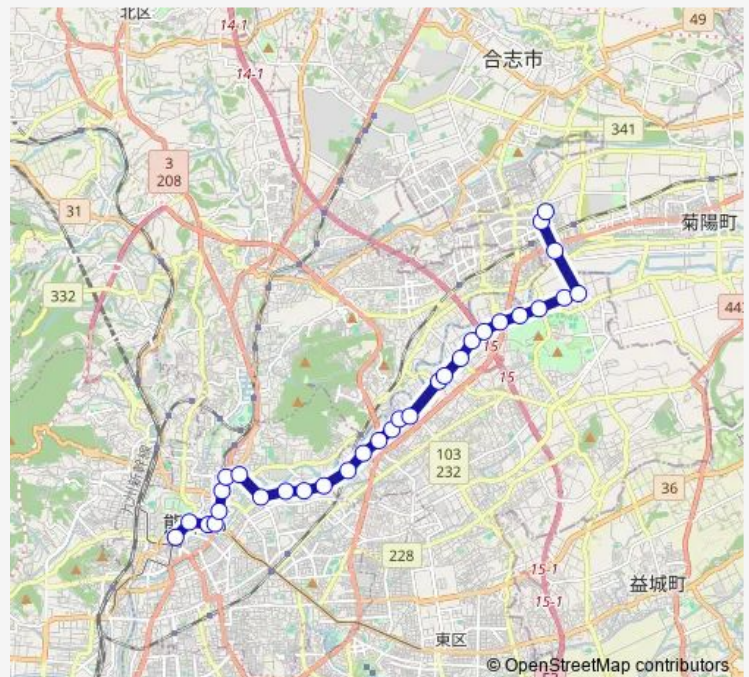

東海学園前

新南部

東新南部

テニスコート前 (供合線)

下南部団地入口

下南部

上南部入口

王田

上南部

### Route schedule

桜町バスターミナル — 光の森産交

Monday 08:00-21:30

Tuesday 08:00-21:30

Wednesday 08:00-21:30

Thursday 08:00-21:30

Friday 08:00-21:30

Saturday 09:00-21:00

### Route info

Direction: 桜町バスターミナル

Stops: 31

Trip Duration: 0 hour 49 min

■ F1-2 : 桜町バスターミナル→子飼 ~ 供合→光の森産交

託麻北小学校前

供合農協前

神園入口