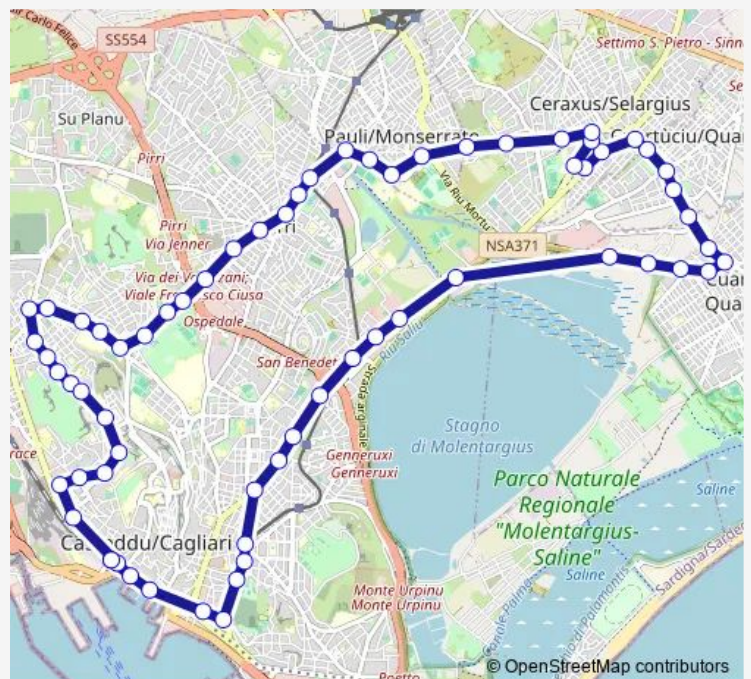

Marconi (angolo Volta)

### Route schedule

Matteotti (fronte stazione Fs) — Matteotti (fronte stazione Fs)

Monday —

Tuesday —

Wednesday —

Thursday —

Friday —

Saturday 24:00-02:30<sup>+1</sup>

### Route info

Direction: Matteotti (fronte stazione Fs)

Stops: 67

Trip Duration: 0 hour 55 min

ER — Circolare Esterna Rossa

Brigata Sassari (CTM Point)

Brigata Sassari (angolo Lombardia)

Brigata Sassari (ex Fornaci)