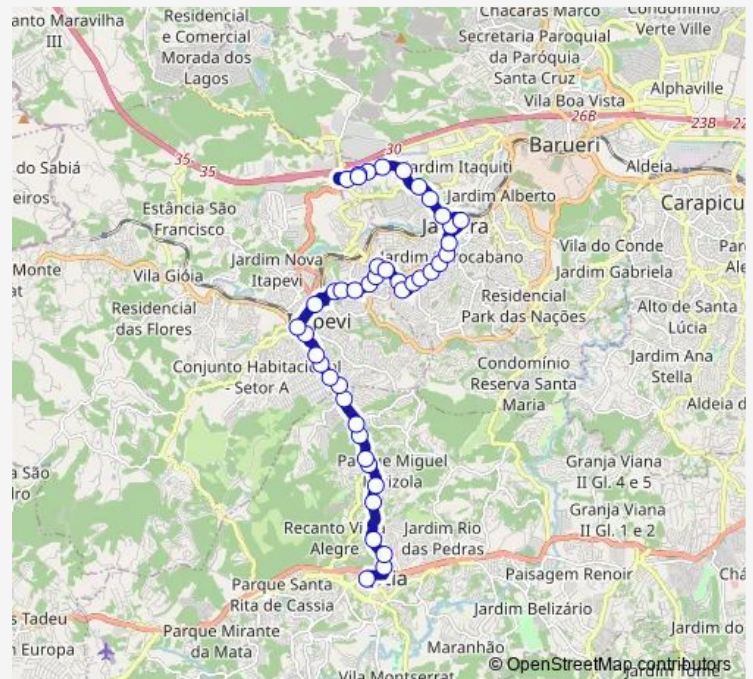

Via De Acesso Joao De Goes 2041-2065 - Jardim Alvorada - Jardim Alvorada Jandira - SP 06612-000 Brasil

Via de Acesso Joao de Goes 2009-2039 - Jardim Alvorada Jandira - SP Brasil - Jardim Alvorada Jandira - SP 06612-000 Brasil

SPA-032/280 Rod. Joao de Goes km 16 sul - Jardim Alvorada Barueri - SP 06612-000 Brasil

Via De Acesso Joao De Goes 841-999 - Jardim Alvorada - Jardim Belval Barueri - SP 06612-000 Brasil

R. Jose Albino Pereira - Jardim Alvorada - Jardim Alvorada Jandira - SP 06612-001 Brasil

Via De Acesso Joao De Goes 179 - Jardim Alvorada - Vila Ouro Verde Jandira - SP 06612-000 Brasil

Terminal Municipal de Jandira

Via Expressa Mauri S.Barufi 43 - Vila Santo Antonio Jandira - SP 06626-170 Brasil

R. Felipe Camarao 94 - Jardim Lindomar Jandira - SP 06600-180 Brasil

R. Pres. Castelo Branco 153 - Jardim Sorocabano Jandira - SP 06604-030 Brasil

R. Fernando Pessoa 138-152 - Vila Lucinda Jandira - Sp Brasil - Jardim Sorocabano Jandira - SP 06606-150 Brasil

R. Fernando Pessoa 523 - Vila Lucinda Jandira - SP 06604-000 Brasil

Route schedule

Via de Acesso Joao de Goes 516-626 — Terminal Metropolitano de Cotia

Monday	05:00-23:05
Tuesday	05:00-23:05
Wednesday	05:00-23:05
Thursday	05:00-23:05
Friday	05:00-23:05
Saturday	04:55-22:35
Sunday	05:50-22:30

Route info

Direction: Via de Acesso Joao de Goes 516-626

Stops: 44

Trip Duration: 1 hour 0 min

■ 247ex1 — Jandira (Jardim Alvorada) - Cotia (Terminal Metropolitano DE Cotia) **BusMaps**