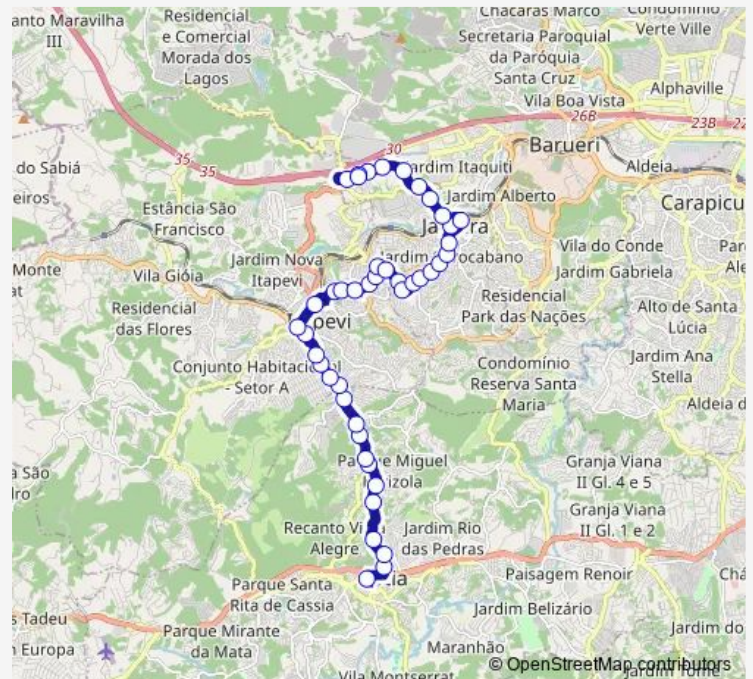

Via De Acesso Joao De Goes 2041-2065 - Jardim Alvorada - Jardim Alvorada Jandira - SP 06612-000 Brasil

Via de Acesso Joao de Goes 2009-2039 - Jardim Alvorada Jandira - SP Brasil - Jardim Alvorada Jandira - SP 06612-000 Brasil

SPA-032/280 Rod. Joao de Goes km 16 sul - Jardim Alvorada Barueri - SP 06612-000 Brasil

Via De Acesso Joao De Goes 841-999 - Jardim Alvorada - Jardim Belval Barueri - SP 06612-000 Brasil

R. Jose Albino Pereira - Jardim Alvorada - Jardim Alvorada Jandira - SP 06612-001 Brasil

Via De Acesso Joao De Goes 179 - Jardim Alvorada - Vila Ouro Verde Jandira - SP 06612-000 Brasil

Terminal Municipal de Jandira

Via Expressa Mauri S.Barufi 43 - Vila Santo Antonio Jandira - SP 06626-170 Brasil

R. Felipe Camarao 94 - Jardim Lindomar Jandira - SP 06600-180 Brasil

R. Pres. Castelo Branco 153 - Jardim Sorocabano Jandira - SP 06604-030 Brasil

R. Fernando Pessoa 138-152 - Vila Lucinda Jandira - Sp Brasil - Jardim Sorocabano Jandira - SP 06606-150 Brasil

R. Fernando Pessoa 523 - Vila Lucinda Jandira - SP 06604-000 Brasil

Route schedule

Via de Acesso Joao de Goes 516-626 — Terminal Metropolitano de Cotia

Monday	05:00-23:05
Tuesday	05:00-23:05
Wednesday	05:00-23:05
Thursday	05:00-23:05
Friday	05:00-23:05
Saturday	04:55-22:35
Sunday	05:50-22:30

Route info

Direction: Via de Acesso Joao de Goes 516-626

Stops: 44

Trip Duration: 1 hour 0 min

■ 247EX1 — Jandira (Jardim Alvorada) - Cotia (Terminal Metropolitano DE Cotia) **BusMaps**