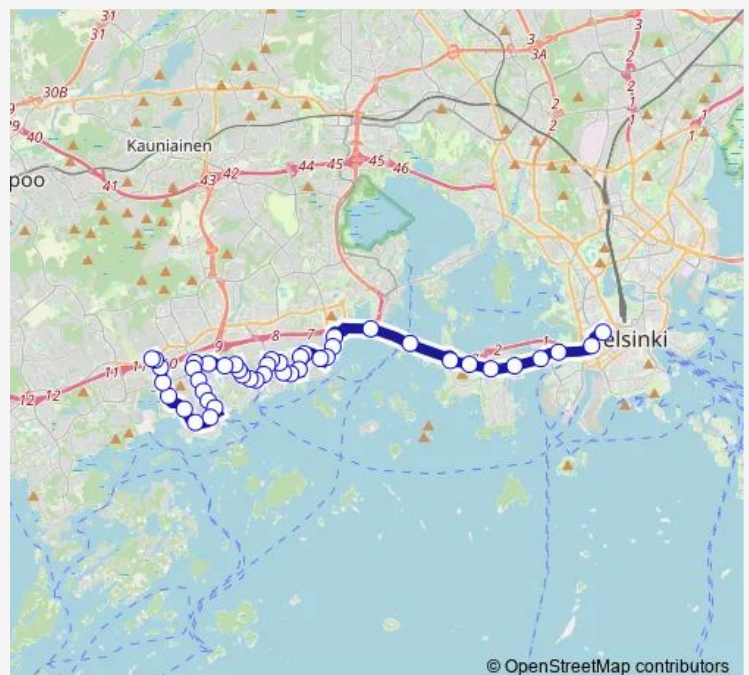

### Route schedule

Friisilänaukio — Kamppi, tulo

Monday	04:30-01:20 <sup>+1</sup>
Tuesday	04:30-01:20 <sup>+1</sup>
Wednesday	04:30-01:20 <sup>+1</sup>
Thursday	04:30-01:20 <sup>+1</sup>
Friday	04:30-02:50 <sup>+1</sup>
Saturday	03:20-02:50 <sup>+1</sup>
Sunday	03:20-00:20 <sup>+1</sup>

### Route info

Direction: Friisilänaukio

Stops: 41

Trip Duration: 0 hour 31 min

© OpenStreetMap contributors

■ 112N — Kamppi-Lauttasaari (M)-Westend-Matinkylä(M)-Friisilä **BusMaps**

Haukilahden keskus

Säynävätie