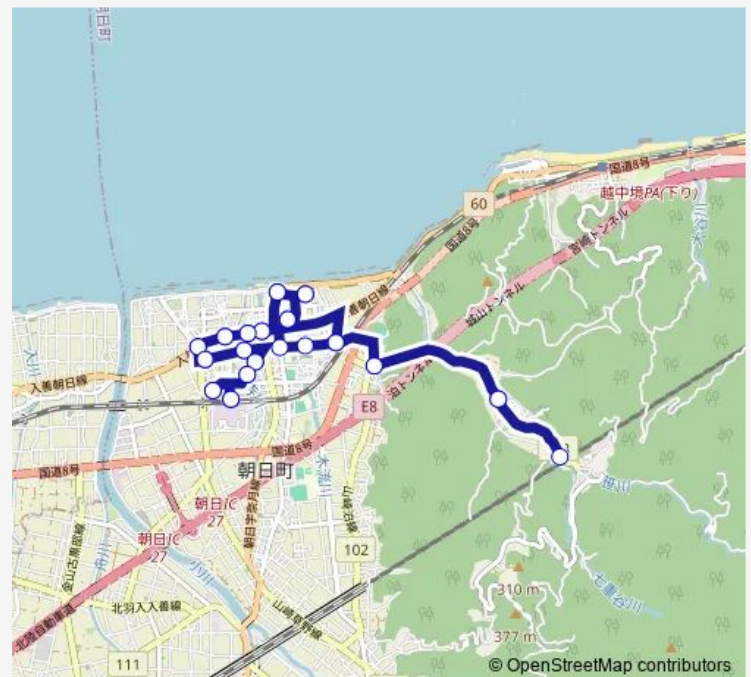

Cable car [笹川線] (泊駅 ~ 笹川方面 ~ 泊駅)

[Go to website](#)

Direction

泊駅前 — 泊駅前

35 stops

[Open route schedule](#)

- 泊駅前
- アスカ・アゼリア前
- 幸町・旧aコープ西口
- 朝日まちなか体育館
- 上町 (五叉路西)
- 清水町
- 中草野
- 旧生涯学習館前
- 保健センター
- 本町
- 老人福祉センター
- みんなの家
- あさひ総合病院前
- 宮本町
- 上横尾
- 旧ja笹川支所前
- 笹川生産森林組合前
- 旧ja笹川支所前
- 上横尾
- 宮本町
- 下町

Route schedule

泊駅前 — 泊駅前

Monday	11:00-15:05
Tuesday	11:00-15:05
Wednesday	11:00-15:05
Thursday	11:00-15:05
Friday	11:00-15:05
Saturday	—
Sunday	—

Route info

Direction: 泊駅前

Stops: 35

Trip Duration: 0 hour 42 min

[笹川線] (泊駅 ~ 笹川方面 ~ 泊駅)

北銀角 (図書館)

あさひ総合病院前

みんなの家

老人福祉センター

本町

保健センター

旧生涯学習館前

中草野

清水町

上町 (五叉路西)

朝日まちなか体育館

幸町・旧 a コープ西口

アスカ・アゼリア前

泊駅前

[笹川線] (泊駅 ~ 笹川方面 ~ 泊駅) Cable car time schedules and route maps are available in an offline PDF at busmaps.com. Use the busmaps.com website to see live bus times, train schedule or subway schedule, and step-by-step directions for all public transit in Nyuzen