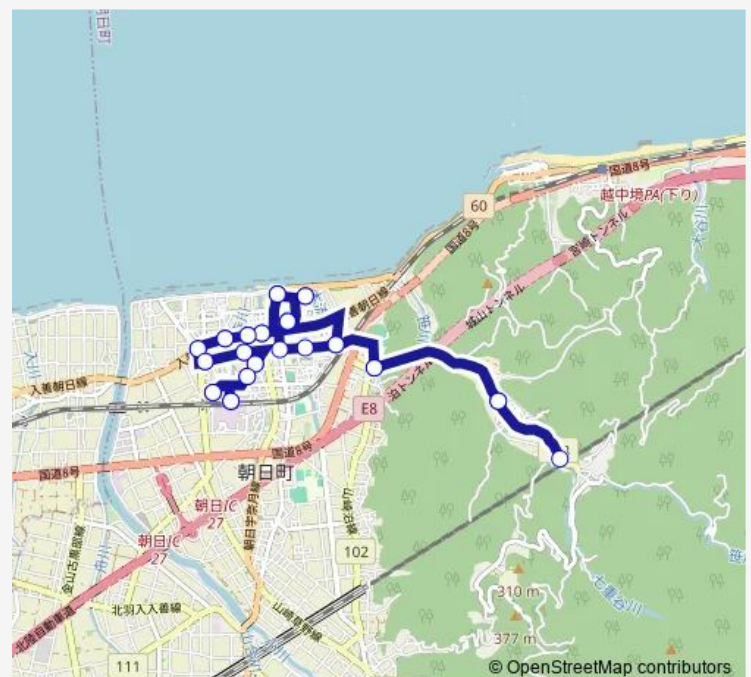

Cable car [笹川線] (泊駅 ~ 笹川方面 ~ 泊駅)

[Go to website](#)

Direction

泊駅前 — 泊駅前

35 stops

[Open route schedule](#)

- 泊駅前
- アスカ・アゼリア前
- 幸町・旧aコープ西口
- 朝日まちなか体育館
- 上町 (五叉路西)
- 清水町
- 中草野
- 旧生涯学習館前
- 保健センター
- 本町
- 老人福祉センター
- みんなの家
- あさひ総合病院前
- 宮本町
- 上横尾
- 旧ja笹川支所前
- 笹川生産森林組合前
- 旧ja笹川支所前
- 上横尾
- 宮本町
- 下町

Route schedule

泊駅前 — 泊駅前

Monday	11:00-15:05
Tuesday	11:00-15:05
Wednesday	11:00-15:05
Thursday	11:00-15:05
Friday	11:00-15:05
Saturday	—
Sunday	—

Route info

Direction: 泊駅前

Stops: 35

Trip Duration: 0 hour 42 min

[笹川線] (泊駅 ~ 笹川方面 ~ 泊駅)

北銀角 (図書館)

あさひ総合病院前

みんなの家

老人福祉センター

本町

保健センター

旧生涯学習館前

中草野

清水町

上町 (五叉路西)

朝日まちなか体育館

幸町・旧 a コープ西口

アスカ・アゼリア前

泊駅前

[笹川線] (泊駅 ~ 笹川方面 ~ 泊駅) Cable car time schedules and route maps are available in an offline PDF at busmaps.com. Use the busmaps.com website to see live bus times, train schedule or subway schedule, and step-by-step directions for all public transit in Kurobe-shi