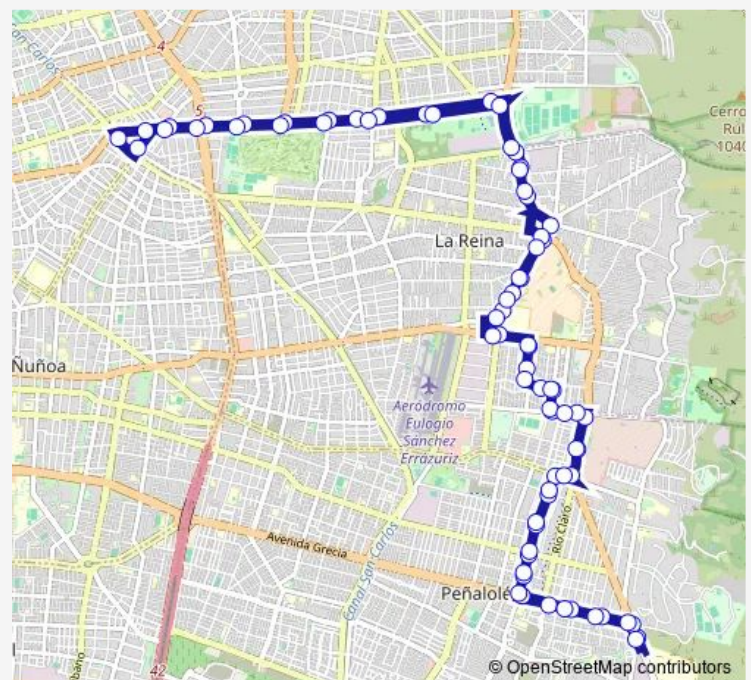

PD999-Mamiña / esq. Salar del Carmen

PD1000-Andacollo / esq. Pasaje 4

PD1001-Andacollo / esq. Nva. Larraín

Pd445-Parada 2 / Hospital Militar

Route schedule

Pd1429-Av. Diagonal Las Torres / esq. Álvaro Casanova
 — Pd1439-Av. Diagonal Las Torres / esq. Álvaro Casanova

Monday 00:00

Tuesday 00:00

Wednesday 00:00

Thursday 00:00

Friday 00:00

Saturday 00:00

Sunday 00:00

Route info

Direction: Pd1429-Av. Diagonal Las Torres / esq. Álvaro Casanova

Stops: 74

Trip Duration: 1 hour 45 min

D08 — Av. Grecia - (M) Francisco Bilbao

Pd780-Valenzuela Llanos / esq. Las Tres Pascualas

Pd781-Valenzuela Llanos / esq. Caliboro

PD1006-Av. Padre Hurtado / esq. V. Puelma

Pc975-Parada / Portal La Reina

Pc976-Parada / Parque Padre Hurtado

Pc977-Parada 2 / Rotonda Tomás Moro

Pc482-Av. Francisco Bilbao / esq. Polobanda

Pc483-Av. Francisco Bilbao / esq. Huara Huara