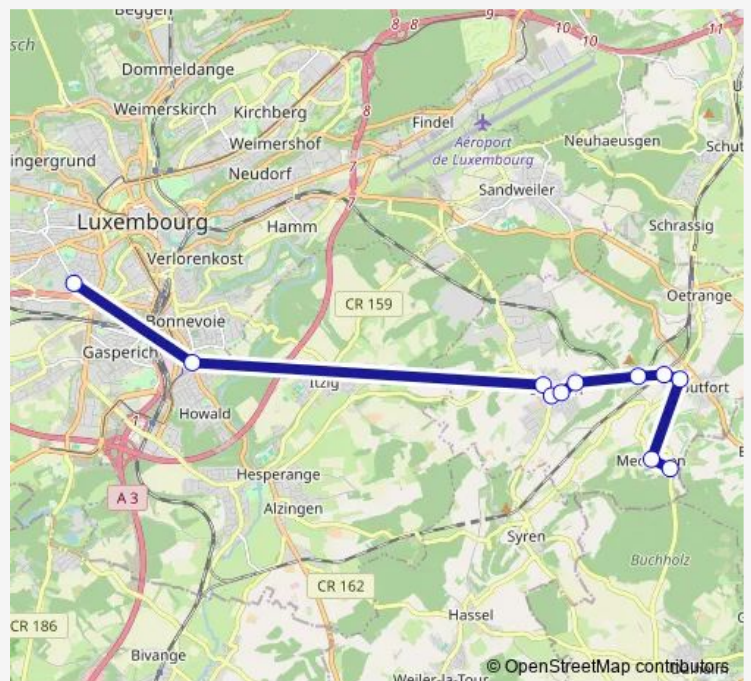

Bus D08

[Go to website](#)

Direction

Medingen, Aire de virage — LUX Merl, Geesseknäppchen Sud 1

11 stops

[Open route schedule](#)

Medingen, Aire de virage

Medingen, Medingen

LUX Merl, Geesseknäppchen Sud 1

Route schedule

Medingen, Aire de virage — LUX Merl, Geesseknäppchen Sud 1

Monday 07:06

Tuesday 07:06

Wednesday 07:06

Thursday 07:06

Friday 07:06

Saturday —

Sunday —

Route info

Direction: Medingen, Aire de virage

Stops: 11

Trip Duration: 0 hour 36 min

D08

Direction

LUX Merl, Geesseknäppchen Sud 1 — Medingen, Aire de virage

11 stops

[Open route schedule](#)

LUX Merl, Geesseknäppchen Sud 1

LUX Bonnevoie, Lycée Bouneweg PE Quai 8

Contern, Birewee

Contern, Kraizgaass

Contern, Kiircheplaz