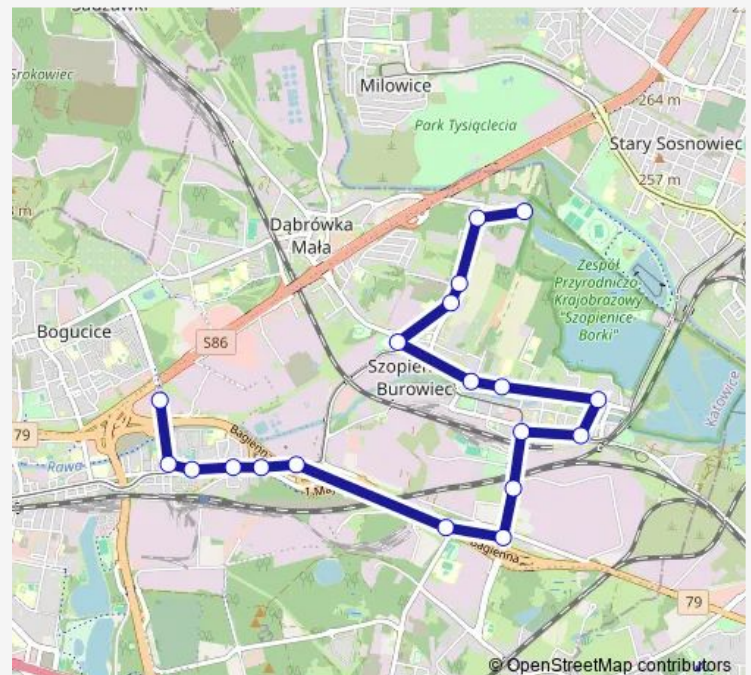

Wilhelmina Skrzyżowanie

Wilhelmina Zespół Szkół

Zawodzie Zajezdnia

Zawodzie Centrum Przesiadkowe

Zawodzie Łączna

Zawodzie Ośrodek Sportowy

Zawodzie Bohaterów Monte Cassino

Zawodzie BMC Wiadukt

**Route schedule**

Borki Pętla — Zawodzie BMC Wiadukt

Monday 04:34-22:58

Tuesday 04:31-22:58

Wednesday 04:31-22:58

Thursday 04:34-22:58

Friday 04:34-22:58

Saturday 04:31-22:31

Sunday 04:31-22:31

**Route info**

Direction: Borki Pętla

Stops: 19

Trip Duration: 0 hour 27 min

■ Z-70

BusMaps

## Direction

Zawodzie BMC Wiadukt — Borki Pętla

19 stops

[Open route schedule](#)

Zawodzie BMC Wiadukt

Zawodzie Bohaterów Monte Cassino

Zawodzie Ośrodek Sportowy

Zawodzie Łączna