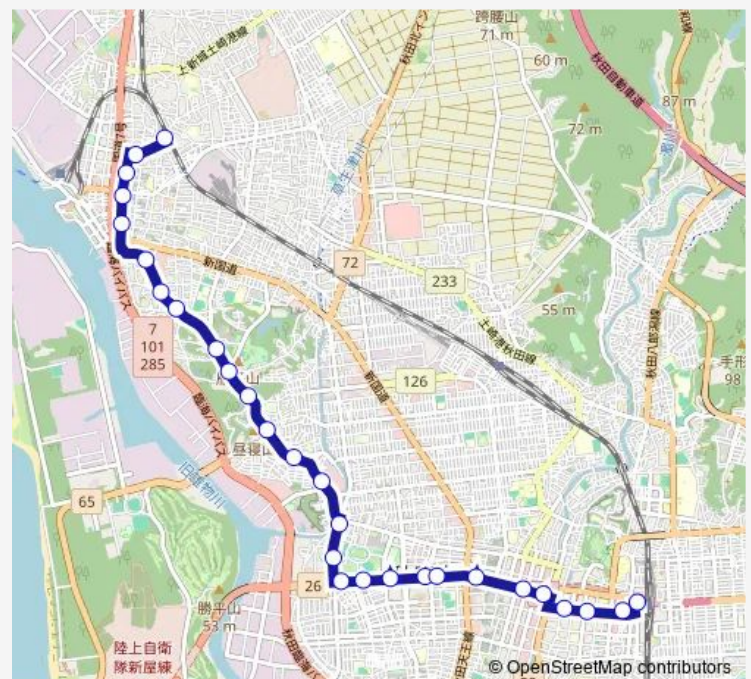

Thursday 06:40-14:50

Friday 06:40-14:50

Saturday —

Sunday —

Route info

Direction: 土崎駅前

Stops: 28

Trip Duration: 0 hour 28 min

■ 寺内經由土崎線

BusMaps

山王十字路

大町二丁目

川反入口

中通一丁目

中通二丁目

買物広場

Friday 08:15-13:40

Saturday —

Sunday —

Route info

Direction: 秋田駅西口

Stops: 27

Trip Duration: 0 hour 25 min

土崎駅入口 (旧道側)