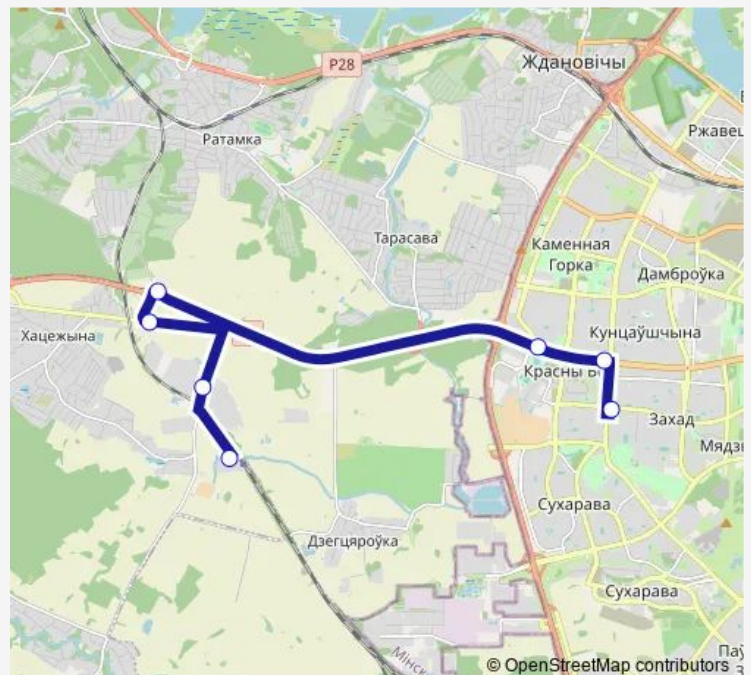

Дачы

Самусейшчына

Агракамбінат

Лагістычны цэнтр 24

Route schedule

ДС Запад-3 (пригород) — Лагістычны цэнтр 24

Monday 07:30-16:30

Tuesday 07:30-16:30

Wednesday 07:30-16:30

Thursday 07:30-16:30

Friday 07:30-16:30

Saturday 07:30-16:30

Sunday 07:30-16:30

Route info

Direction: ДС Запад-3 (пригород)

Stops: 7

Trip Duration: 0 hour 20 min

■ 200в (Минск - Логистический центр 24)

BusMaps

Direction

Лагістычны цэнтр 24 — ДС Запад-3 (высадка
пасажыров)

5 stops

[Open route schedule](#)

Лагістычны цэнтр 24

Wednesday 08:02-17:02

Thursday 08:02-17:02

Friday 08:02-17:02

Saturday 08:02-17:02

Sunday 08:02-17:02

Route info

Direction: Лагістычны цэнтр 24

Stops: 5