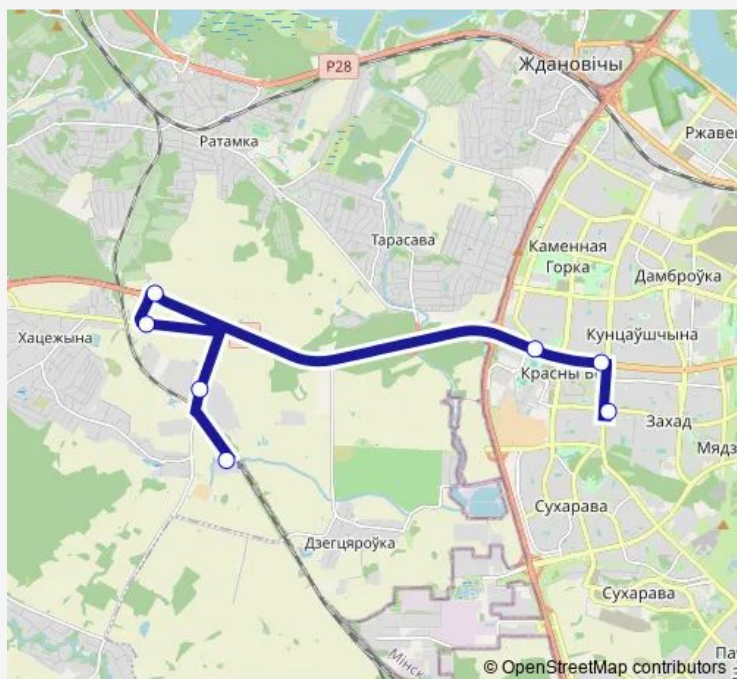

Дачы

Самусейшчына

Агракамбінат

Логістычны цэнтр 24

Route schedule

ДС Запад-3 (пригород) — Логістычны цэнтр 24

Monday 07:30-16:30

Tuesday 07:30-16:30

Wednesday 07:30-16:30

Thursday 07:30-16:30

Friday 07:30-16:30

Saturday 07:30-16:30

Sunday 07:30-16:30

Route info

Direction: ДС Запад-3 (пригород)

Stops: 7

Trip Duration: 0 hour 20 min

■ 200в (Минск - Логистический центр 24)

BusMaps

Direction

Лагістычны цэнтр 24 — ДС Запад-3 (высадка
пасажыров)

5 stops

[Open route schedule](#)

Лагістычны цэнтр 24

Wednesday 08:02-17:02

Thursday 08:02-17:02

Friday 08:02-17:02

Saturday 08:02-17:02

Sunday 08:02-17:02

Route info

Direction: Лагістычны цэнтр 24

Stops: 5