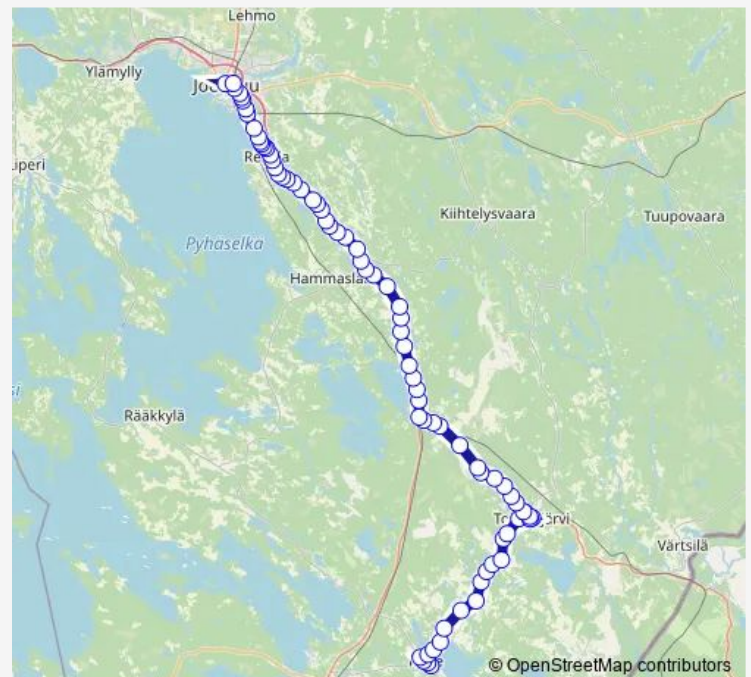

Thursday 12:30-18:10

Friday —

Saturday —

Sunday 12:30

Route info

Direction: Kitee las

Stops: 75

Trip Duration: 1 hour 15 min

■ Kitee - Tohmajärvi - Joensuu

BusMaps

Likaistenristeys, L

Suontaka, L

Purtovaara, L

Purtovaarantie 316

Riitanahontie, L

Purtorinteentie, L