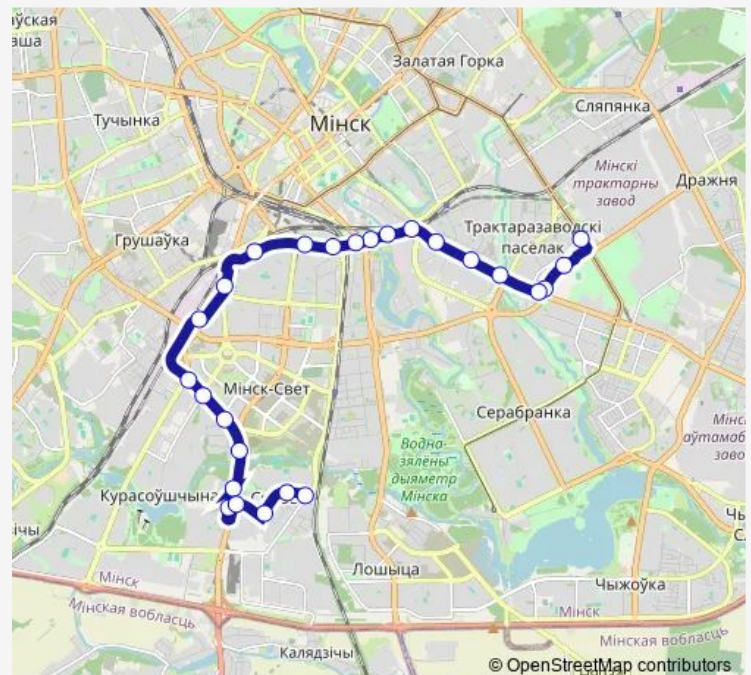

Рижская

Лейтенанта Кижеватова

Больница скорой помощи

Route schedule

Долгобродская — ДС Серова (высадка пассажиров)

Monday 05:42-00:18⁺¹

Tuesday 05:42-00:18⁺¹

Wednesday 05:42-00:18⁺¹

Thursday 05:42-00:18⁺¹

Friday 05:42-00:18⁺¹

Saturday 05:49-23:57

Sunday 05:49-23:57

Route info

Direction: Долгобродская

Stops: 26

Trip Duration: 0 hour 56 min

■ 59

BusMaps

Детская больница

Детская больница

Асаналиева

Универсам

ДС Серова (высадка пассажиров)

Direction

Троллейбусный парк — ДС Серова (высадка пассажиров)

30 stops

[Open route schedule](#)

Троллейбусный парк

Профтехколледж

Круглая площадь

Ваупшасова

Долгобродская