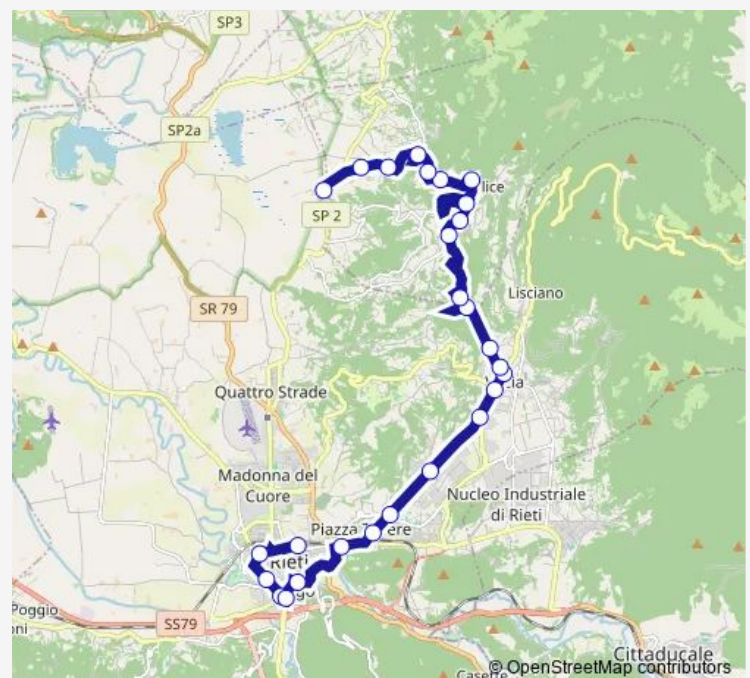

Cantalice | Castello # f9452

Route schedule

Rieti | Stazione FS Ist. Superiore Principessa di Napoli # f1070 — Cantalice | Lasca # f9666

Monday	—
Tuesday	—
Wednesday	—
Thursday	—
Friday	—
Saturday	14:05
Sunday	—

Route info

Direction: Rieti | Stazione FS Ist. Superiore Principessa di Napoli # f1070

Stops: 27

Trip Duration: 0 hour 45 min

Rieti - Cantalice (Comune) # Ri64a

Cantalice | Piazza Repubblica # f9461

Cantalice | Via Dante Via Manin # f9462