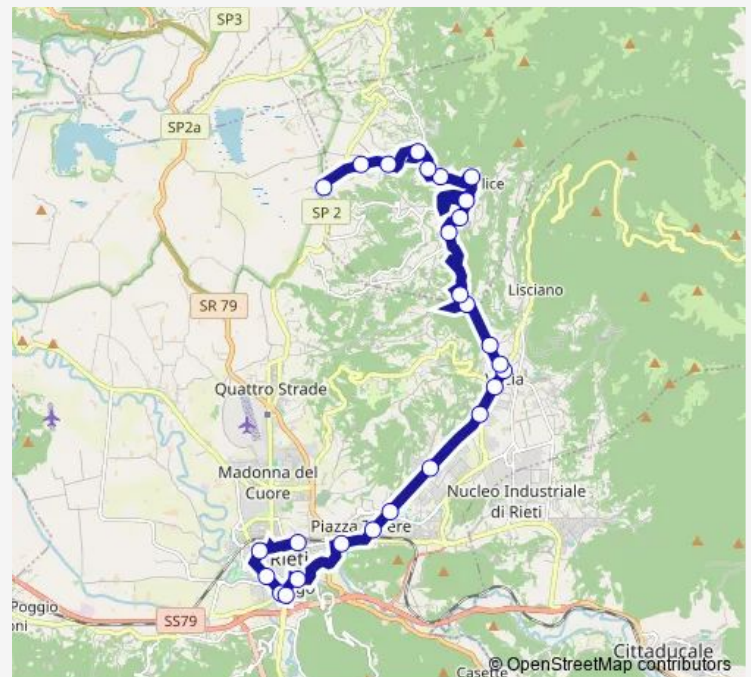

CANTALICE | Castello # f9452

Route schedule

Rieti | Stazione FS Ist. Superiore Principessa di Napoli # f1070 — CANTALICE | Lasca # f9666

Monday	—
Tuesday	—
Wednesday	—
Thursday	—
Friday	—
Saturday	14:05
Sunday	—

Route info

Direction: Rieti | Stazione FS Ist. Superiore Principessa di Napoli # f1070

Stops: 27

Trip Duration: 0 hour 45 min

Rieti - Cantalice (Comune) # Ri64a

CANTALICE | Piazza Repubblica # f9461

CANTALICE | Via Dante Via Manin # f9462