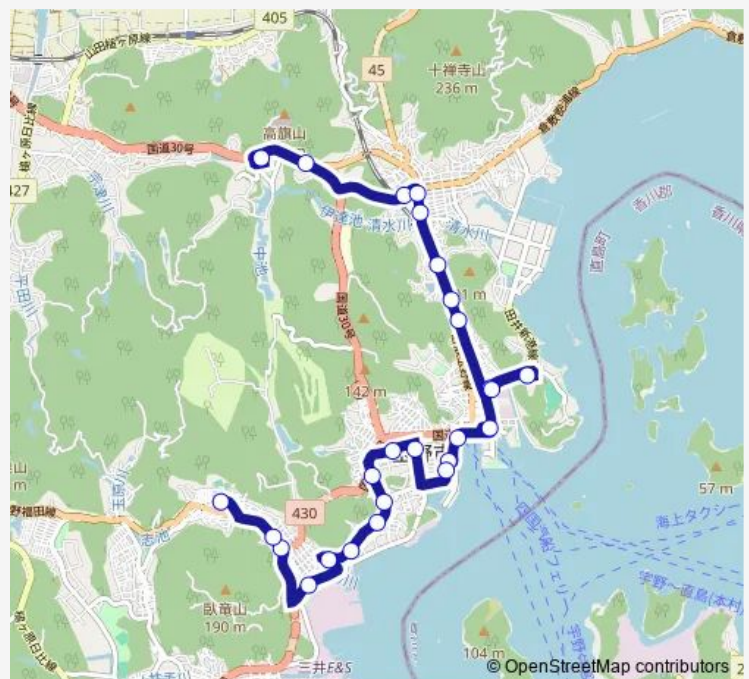

### Route schedule

深山公園道の駅 — すこやかセンター

Monday 09:49-13:48

Tuesday 09:49-13:48

Wednesday 09:49-13:48

Thursday 09:49-13:48

Friday 09:49-13:48

Saturday —

### Route info

Direction: 深山公園道の駅

Stops: 29

Trip Duration: 0 hour 36 min

■ 深山公園道の駅→清水橋・宇野駅・玉野市役所前→すこやかセンターシーバス

BusMaps

藤井

宇野四丁目