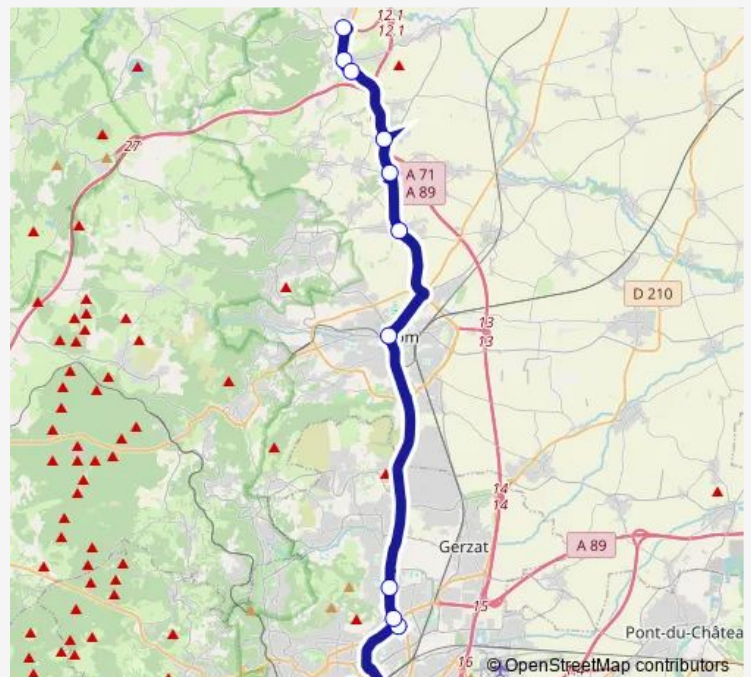

Bus P60 Combronde - Clermont-Ferrand

[Go to website](#)

Direction

Gare routière — Parc de l'Aize

15 stops

[Open route schedule](#)

Gare routière

UCA - Campus centre

Michel de l'Hospital

Esplanade

Gare sncf

Les pistes

Lycée Ambroise Bruguère

Clémentel

Bel Horizon (Ste Marie)

Eglise

Route de Riom

Les Roches

Tonneau

Versepuy

Parc de l'Aize

Route schedule

Gare routière — Parc de l'Aize

Monday 19:00-18:30

Tuesday 19:00-18:30

Wednesday 19:00-18:30

Thursday 19:00-18:30

Friday 19:00-18:30

Saturday —

Sunday —

Route info

Direction: Gare routière

Stops: 15

Trip Duration: 0 hour 55 min

P60 — Combronde - Clermont-Ferrand