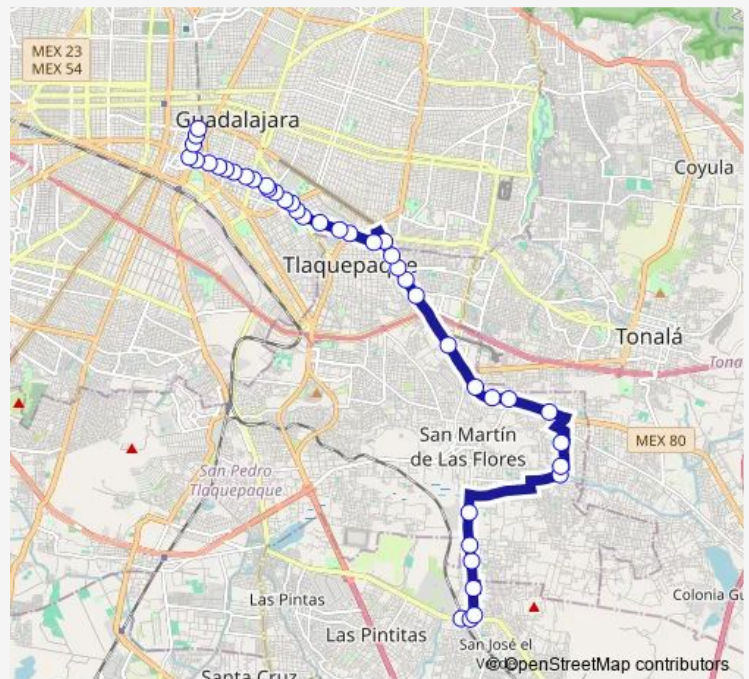

Avenida Río Nilo

Route schedule

Carretera Guadalajara el Salto — Avenida 16 de Septiembre

Monday 04:50

Tuesday 04:50

Wednesday 04:50

Thursday 04:50

Friday 04:50

Saturday 04:50

Sunday 04:50

Route info

Direction: Carretera Guadalajara el Salto

Stops: 42

Trip Duration: 1 hour 2 min

C86 — Troncal C86 - 644b IBM Victoria

Avenida Río Nilo

Avenida Río Nilo

Avenida Río Nilo

Avenida Río Nilo

Fray Luis de Leon

Blvd. Gral. Marcelino García Barragán

Avenida 5 de Febrero

Avenida 5 de Febrero

Calle Salvador López Chávez

Saturday 06:00

Sunday 06:00

Route info

Direction: Calle Degollado

Stops: 34

Trip Duration: 1 hour 0 min

18 de Marzo

Papaloapan