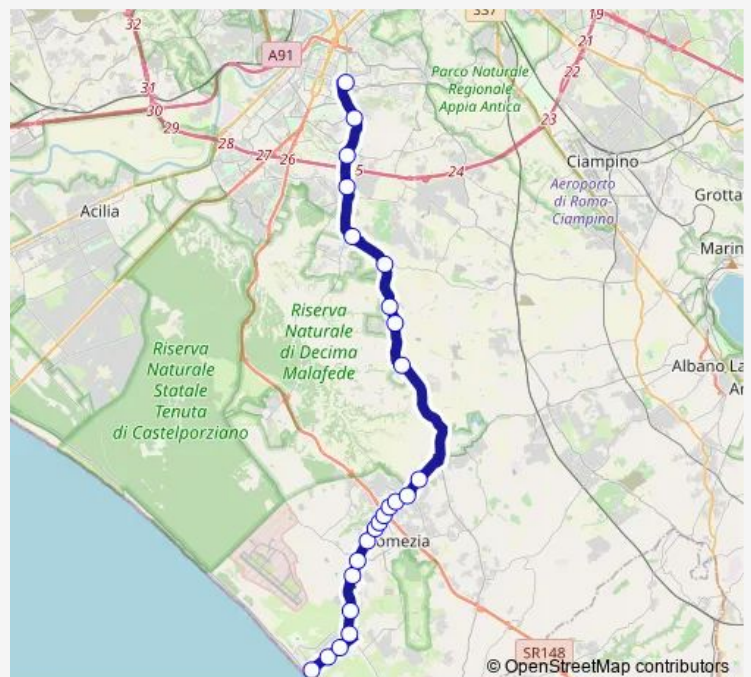

Bus Torvaianica - Roma Laurentina # RI828d

[Go to website](#)

Direction

Torvaianica | viale Danimarca # f12451 — Roma | Laurentina (Metro B) # f2693

24 stops

[Open route schedule](#)

Torvaianica | viale Danimarca # f12451

Route schedule

Torvaianica | viale Danimarca # f12451 — Roma | Laurentina (Metro B) # f2693

Monday	06:25-18:25
Tuesday	06:25-18:25
Wednesday	06:25-18:25
Thursday	06:25-18:25
Friday	06:25-18:25
Saturday	—
Sunday	—

Route info

Direction: Torvaianica | viale Danimarca # f12451

Stops: 24

Trip Duration: 0 hour 51 min

Torvaianica - Roma Laurentina # RI828d

Roma | Via Laurentina (Fonte Laurentina) # f12697

Roma | Via Laurentina (Tor Pagnotta) # f12698