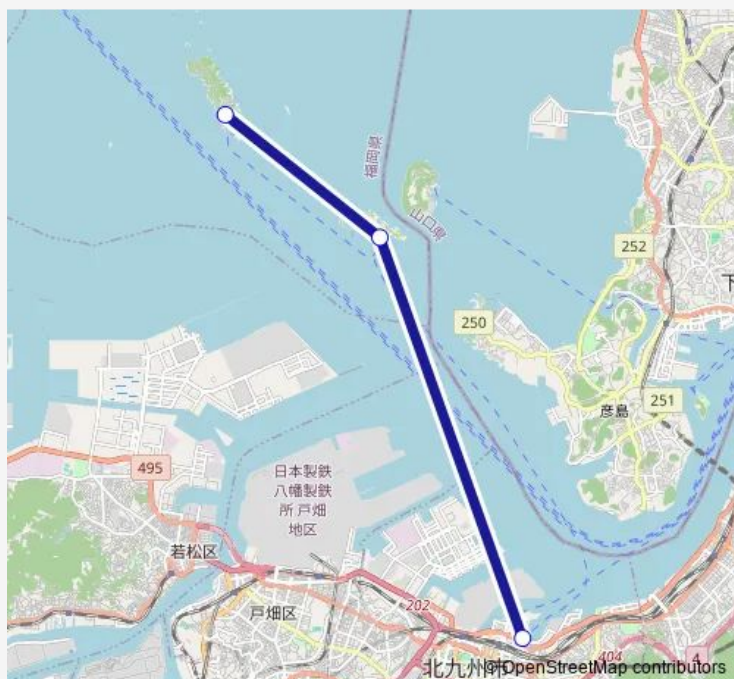

Ferry 小倉航路 (小倉発藍島行)

[Go to website](#)

Direction

小倉港 — 藍島港

3 stops

[Open route schedule](#)

小倉港

馬島港

藍島港

Route schedule

小倉港 — 藍島港

Monday	08:30-17:30
Tuesday	10:30-17:30
Wednesday	10:30-17:30
Thursday	08:30-17:30
Friday	08:30-17:30
Saturday	08:30-17:30
Sunday	08:30-17:30

Route info

Direction: 小倉港

Stops: 3

Trip Duration: 0 hour 35 min