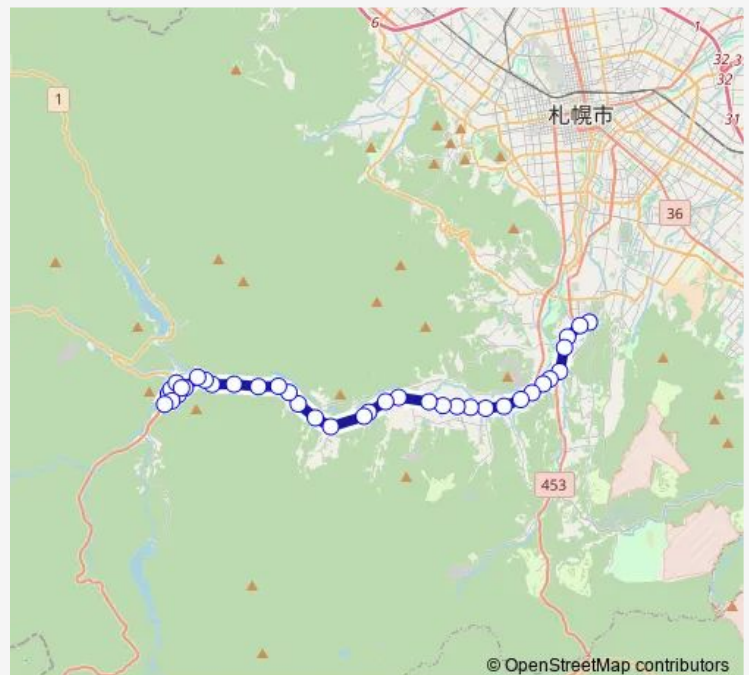

Saturday 08:21-16:02

Sunday 08:21-16:02

Route info

Direction: 真駒内駅

Stops: 37

Trip Duration: 0 hour 54 min

八剣山登山口

小金湯