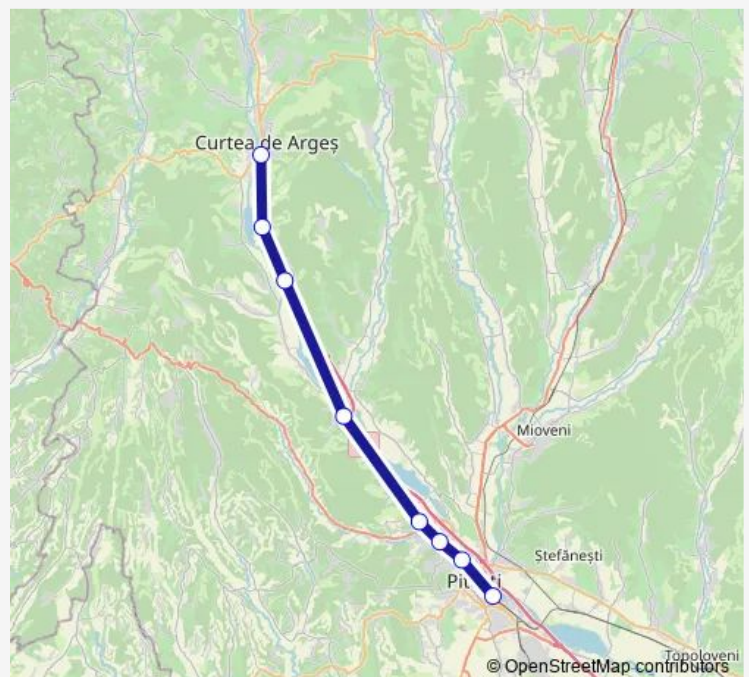

## Direction

Curtea de Argeş — Piteşti

8 stops

[Open route schedule](#)

Curtea de Argeş

Zigoneni h.

Băiculeşti h.

Merişani h.

## Route schedule

Curtea de Argeş — Piteşti

Monday 06:47-12:30

Tuesday 06:47-12:30

Wednesday 06:47-12:30

Thursday 06:47-12:30

Friday 06:47-12:30

Saturday 06:47-12:30

## Route info

Direction: Curtea de Argeş

Stops: 8

Trip Duration: 1 hour 0 min

■ R: Curtea de Argeş - Piteşti — R: Curtea de Argeş - Zigoneni h. - Băiculeşti h. - Merişani h. - Bascov Hm. - C.I.L. h. - Piteşti Nord - Piteşti

## Direction

Curtea de Argeş — Piteşti

9 stops

[Open route schedule](#)

Curtea de Argeş

Zigoneni h.

Băiculeşti h.

Merişani h.