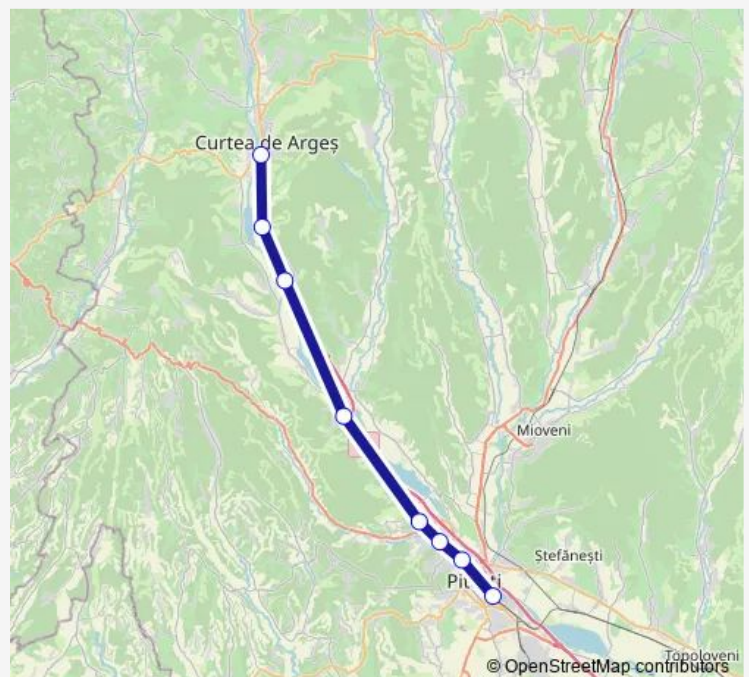

## Direction

Curtea de Argeş — Piteşti

8 stops

[Open route schedule](#)

Curtea de Argeş

Zigoneni h.

Băiculeşti h.

Merişani h.

## Route schedule

Curtea de Argeş — Piteşti

Monday 06:47-12:30

Tuesday 06:47-12:30

Wednesday 06:47-12:30

Thursday 06:47-12:30

Friday 06:47-12:30

Saturday 06:47-12:30

## Route info

Direction: Curtea de Argeş

Stops: 8

Trip Duration: 1 hour 0 min

■ R: Curtea de Argeş - Piteşti — R: Curtea de Argeş - Zigoneni h. - Băiculeşti h. - Merişani h. - Bascov Hm. - C.I.L. h. - Piteşti Nord - Piteşti

## Direction

Curtea de Argeş — Piteşti

9 stops

[Open route schedule](#)

Curtea de Argeş

Zigoneni h.

Băiculeşti h.

Merişani h.