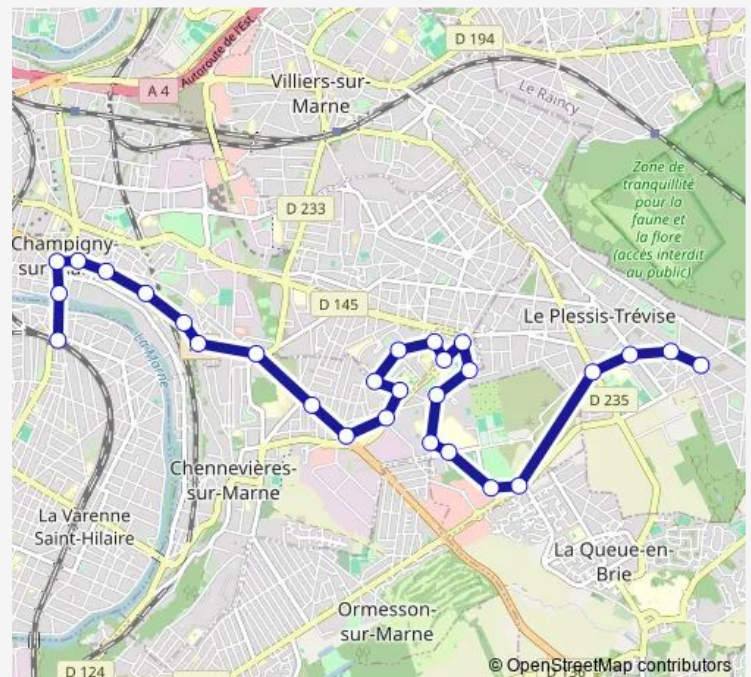

Claude Bernard

Rabelais

Groupe Scolaire Rousseau

Rue des Fusillés de Châteaubriant

Avenue Georges

Fort de Champigny

Musée de la Résistance

La Cascade

Route info

Direction: Bois l'Abbé

Stops: 19

Trip Duration: 0 hour 23 min

Direction

Jean-Baptiste Clément — Bois l'Abbé

18 stops

[Open route schedule](#)