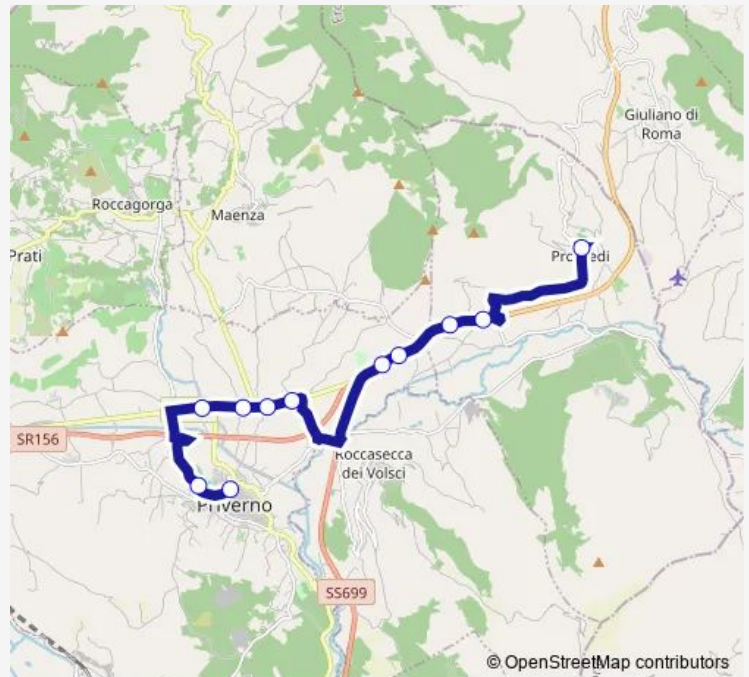

Bus Priverno - Prossedi # Mp659d

[Go to website](#)

Direction

Priverno | Terminal Bus | Ist. Superiore T. Rossi # f3429 —
Prossedi | Piazza Umberto I # f3444

11 stops

[Open route schedule](#)

Priverno | Terminal Bus | Ist. Superiore T. Rossi # f3429

Priverno | Cimitero # f3430

Priverno | Via Monti Lepini Via Lago Vignali # f3432

Priverno | Via Monti Lepini Via Font. Noce # f3389

Priverno | Parco Archeologico # f3434

Priverno | Montalcide # f3435

Priverno | Via Monti Lepini (Mezzagosto) # f3437

Priverno | Via Monti Lepini (Km 23) # f3438

Prossedi | Via Monti Lepini (Porera) # f3439

Prossedi | Via Monti Lepini Via Marittima # f3440

Prossedi | Piazza Umberto I # f3444

Route schedule

Priverno | Terminal Bus | Ist. Superiore T. Rossi # f3429 —
Prossedi | Piazza Umberto I # f3444

Monday	06:15-19:15
Tuesday	06:15-19:15
Wednesday	06:15-19:15
Thursday	06:15-19:15
Friday	06:15-19:15
Saturday	06:25-07:25
Sunday	—

Route info

Direction: Priverno | Terminal Bus | Ist. Superiore T. Rossi # f3429

Stops: 11

Trip Duration: 0 hour 20 min