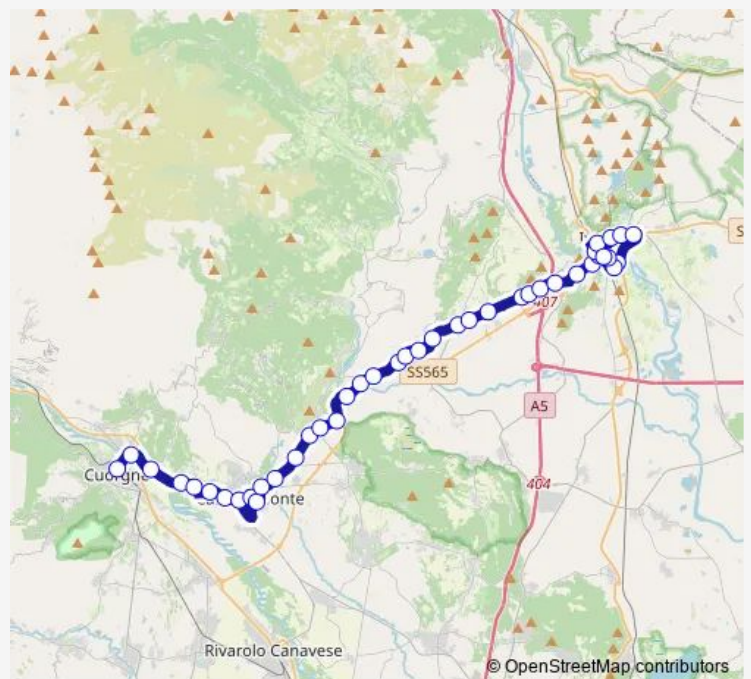

**Route schedule**

Fermata 21823 - PONT (P.ZA CRAVERI) — Fermata 11242 - Ivrea (Movicentro)

Monday	06:45-13:30
Tuesday	06:45
Wednesday	06:45
Thursday	06:45
Friday	06:45-13:30
Saturday	—
Sunday	—

**Route info**

Direction: Fermata 21823 - PONT (P.ZA CRAVERI)

Stops: 52

Trip Duration: 1 hour 15 min

5143 — Cuorgne' - Ivrea

Fermata 22419 - CASTELLAMONTE (S.GRATO/BOTTA)

Fermata 22425 - CASTELLAMONTE (BV. PREPARETTO)

Fermata 12431 - Castellamonte (Cascina LA Spina)